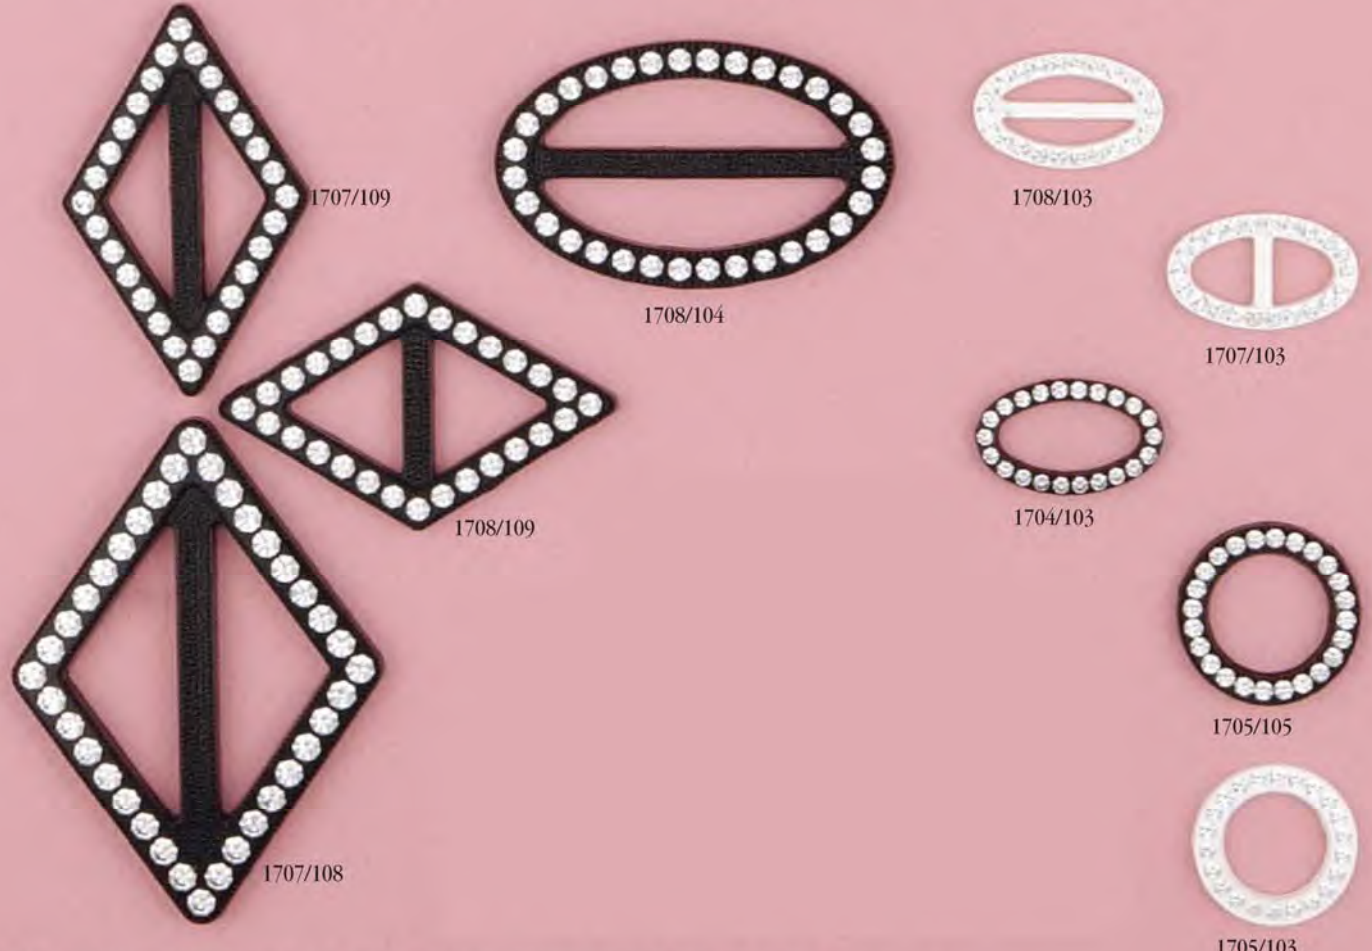

Accessoires en pierres du rhin Rhinestone Components

DISPONIBLES EN BLANC (022), EN NOIR (012), EN OR (081) OU IMITATION RHODIUM (082) PLAQUÉ
AVAILABLE IN WHITE (022), BLACK (012), GOLD (081) OR IMITATION RHODIUM (082) PLATING