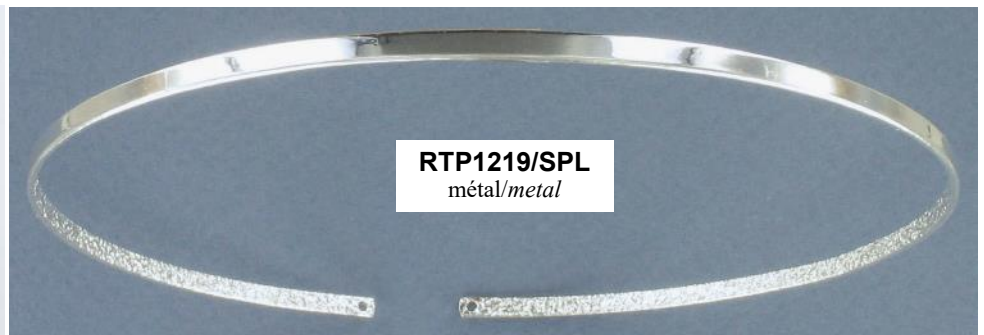

RTP1219/SPL
métal/metal