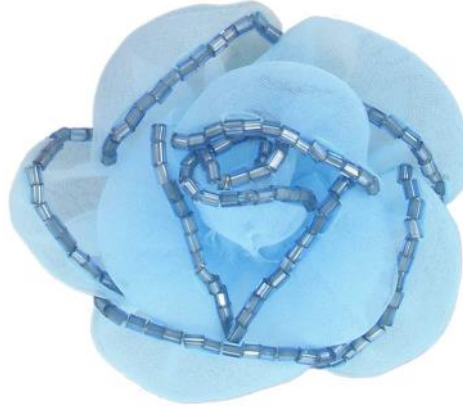

**FRABELS**  
 MAÎTRE DE LA QUALITÉ DEPUIS 1942

5580 Rue Paré, Montréal  
 QC, H4P 2M1  
 Tél: 514-842-8561  
 Fax: 514-842-6599  
 www.frabels.com  
 Email: info@frabels.com

**KUROMU MODA**  
 Ingrédients de qualité en acier inoxydable  
 Quality Stainless Steel Ingredients

**Broche fleur perles / Beaded Flower Pins**

**FP542/BLK**  
 5cm, 2"

**FP542/RED**  
 5cm, 2"

**FP542/LILAC**  
 5cm, 2"

**FP542/LTBL**  
 5cm, 2"

**FP542/PINK**  
 5cm, 2"

**FP548/PINK**  
 8cm, 3 1/4"

**FP548/WHT**  
 8cm, 3 1/4"

**LUMINOSA KRISTALE**  
AUSTRIAN CRYSTAL

**KUROMU MODA**  
Ingrédients de qualité en acier inoxydable  
Quality Stainless Steel Ingredients

**Broche / Pins**

**FP2693/LTBL**  
4cm, 1.5"

**FP4665/ORG**  
8cm, 3"

**LUMINOSA KRISTALE**  
 AUSTRIAN CRYSTAL

**KUROMU MODA**  
 Ingrédients de qualité en acier inoxydable  
 Quality Stainless Steel Ingredients

**Broche / Pins**

**FP4354/PUR**  
 9 x 7cm,  
 3.5" x 2.75"