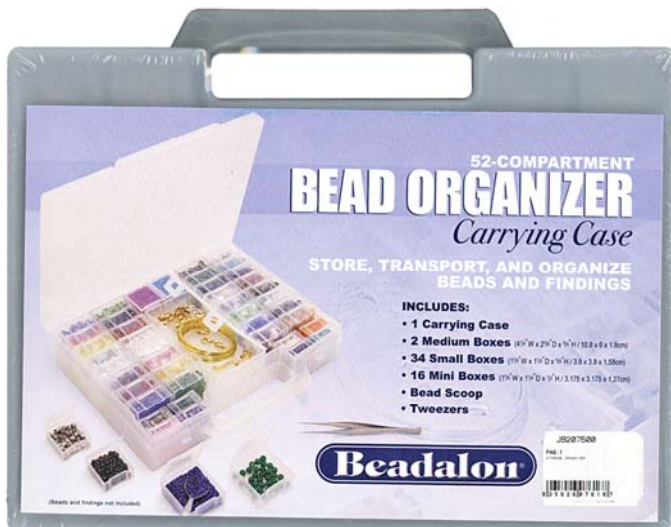

KUROMU MODA

Boîtes pour perles

Storage Containers

JBOX1

18 x 14 x 4 cm
(7" x 5.5" x 1.5")

grandeur réduite
reduced in size

JBOX2

27 x 18 x 4 cm
(10.75" x 7" x 1.5")

grandeur réduite
reduced in size

JB015FLW8

10.5cm diameter
(4" diameter)
2.5cm, (1 H)

JB207500

25.5 x 18 x 4.5 cm
(10" x 7.25" x 1.75")

- 1 coffre / 1 carrying case
- 2 boîtes moyennes / 2 medium boxes
- 34 petites boîtes / 34 small boxes
- 16 mini-boîtes / 16 mini boxes
- cuillère à perles / bead scoop
- brucelles / tweezers

grandeur réduite
reduced in size

Boîtes pour perles

Storage Containers

taille réduite
reduced in size

- adjustable storage box
- 16 compartments
- removable insert tray
- 12 adjustable dividers
- fits "Jewel Loom" and "Coiling Gizmo Deluxe"
- 19.5" x 5.5" x 3.6"