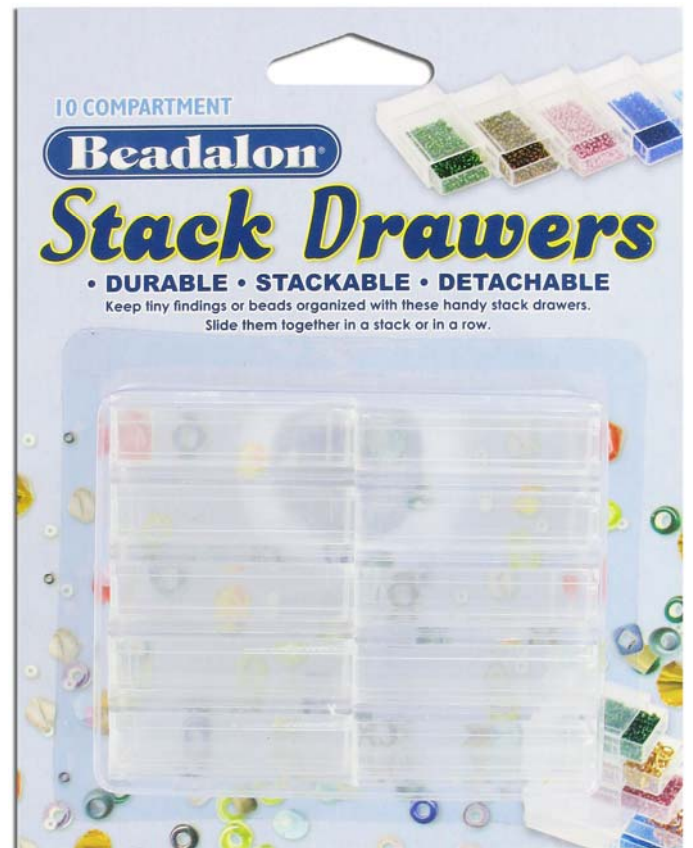

grandeur réduite
reduced in size

Boîtes pour perles

Storage Containers

taille réduite
reduced in size

- adjustable storage box
- 16 compartments
- removable insert tray
- 12 adjustable dividers
- fits "Jewel Loom" and "Coiling Gizmo Deluxe"
- 19.5" x 5.5" x 3.6"

JBOX8

- coffret de rangement réglable pour perles
- 16 compartiments
- plateau amovible
- 12 séparateurs réglables
- s'adaptera "Jewel Loom" et "Coiling Gizmo Deluxe"
- 49.5cm x 14cm x 9cm

fournitures non incluses / supplies not included

taille réduite
reduced in size

taille réduite
reduced in size

JB207SD

(pkg 13.3 x 17 cm)
(pkg 5.25 x 6.75 inches)
taille réduite
reduced in size

Boîtes pour perles

Storage Containers

JB207010

4.12 cm, (1 5/8") diamètre
grandeur réduite
reduced in size