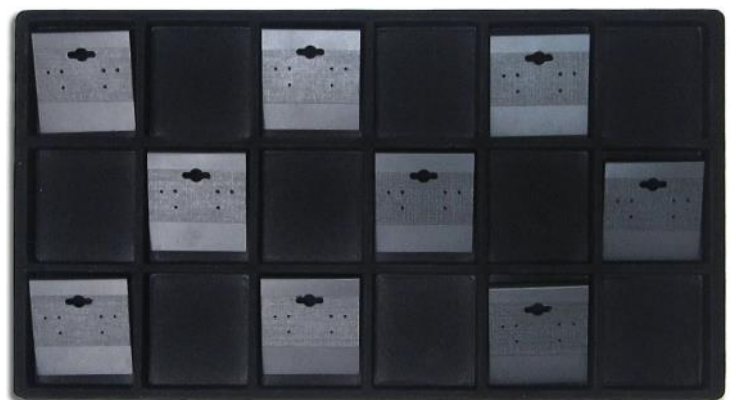

**JDEC050/BLK**  
 3.8 x 3.8cm  
 (1.5" x 1.5")  
 noir/black

grandeur réelle  
*actual size*

**JDEC100/BLK**  
 grandeur réelle  
*actual size*

**JDEC100/WHT**  
 grandeur réelle  
*actual size*

**JDEC050/WHT**  
 3.8 x 3.8cm  
 (1.5" x 1.5")  
 blanc/white

grandeur réelle  
*actual size*

**JDEC050/GREY**  
 1.5"x1.5"  
 gris/grey

**JDER2/OXCO**  
 26 x 43 cm  
 (10.25" W x 17" H)

taille réduite  
*reduced in size*

**FRABELS**  
 MAÎTRE DE LA QUALITÉ DEPUIS 1942

**JD200/BLK**

21 x 37 x 3 cm (8.25" W x 14.75" L x 1" H)

*taille réduite  
 reduced in size*

**JD200/WHT**

21 x 37 x 3 cm (8.25" W x 14.75" L x 1" H)

**JD665/BLK**

insertion floqué  
 noir/black  
 flocked insert  
 18 compartments