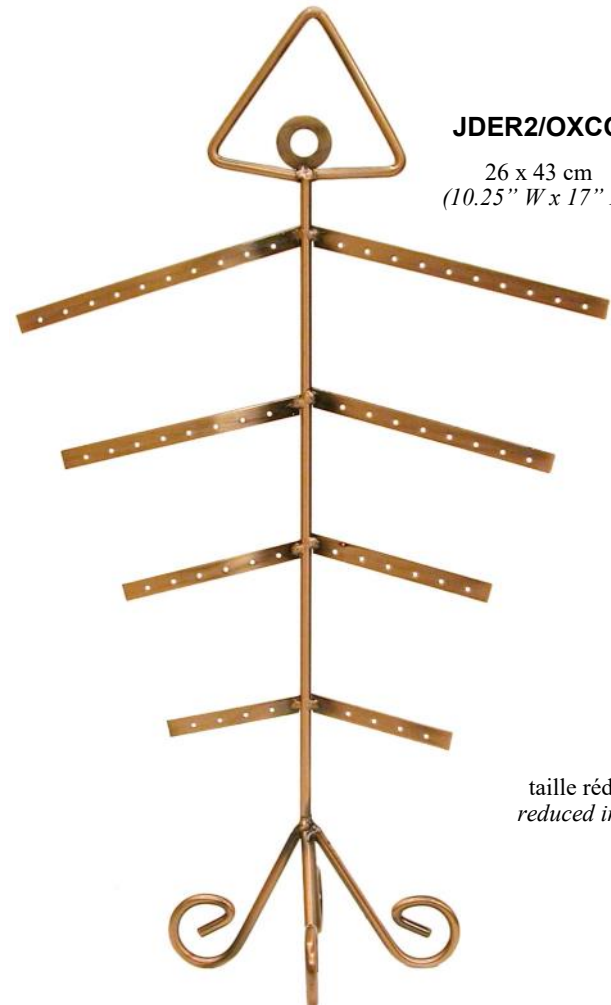

**JDEC050/BLK**  
 3.8 x 3.8cm  
 (1.5" x 1.5")  
 noir/black

grandeur réelle  
*actual size*

**JDEC100/BLK**  
 grandeur réelle  
*actual size*

**JDEC100/WHT**  
 grandeur réelle  
*actual size*

**JDEC050/WHT**  
 3.8 x 3.8cm  
 (1.5" x 1.5")  
 blanc/white

grandeur réelle  
*actual size*

**JDEC050/GREY**  
 1.5"x1.5"  
 gris/grey

**JDER2/OXCO**  
 26 x 43 cm  
 (10.25" W x 17" H)

taille réduite  
*reduced in size*

**FRABELS**  
 MAÎTRE DE LA QUALITÉ DEPUIS 1942

**JD200/BLK**

21 x 37 x 3 cm (8.25" W x 14.75" L x 1" H)

*taille réduite  
 reduced in size*

**JD200/WHT**

21 x 37 x 3 cm (8.25" W x 14.75" L x 1" H)

**JD665/BLK**

insertion floqué  
 noir/black  
 flocked insert  
 18 compartments