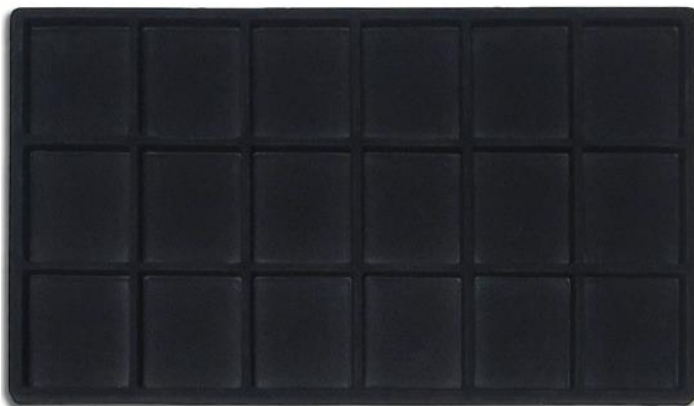

**JDEC050/BLK**  
 3.8 x 3.8cm  
 (1.5" x 1.5")  
 noir/black

grandeur réelle  
*actual size*

**JDEC100/BLK**  
 grandeur réelle  
*actual size*

**JDEC100/WHT**  
 grandeur réelle  
*actual size*

**JDEC050/WHT**  
 3.8 x 3.8cm  
 (1.5" x 1.5")  
 blanc/white

grandeur réelle  
*actual size*

**JDEC050/GREY**  
 1.5"x1.5"  
 gris/grey

**JDER2/OXCO**  
 26 x 43 cm  
 (10.25" W x 17" H)

taille réduite  
*reduced in size*

**FRABELS**  
 MAÎTRE DE LA QUALITÉ DEPUIS 1942

**JD200/BLK**

21 x 37 x 3 cm (8.25" W x 14.75" L x 1" H)

*taille réduite  
 reduced in size*

**JD200/WHT**

21 x 37 x 3 cm (8.25" W x 14.75" L x 1" H)

**JD665/BLK**

insertion floqué  
 noir/black  
 flocked insert  
 18 compartments