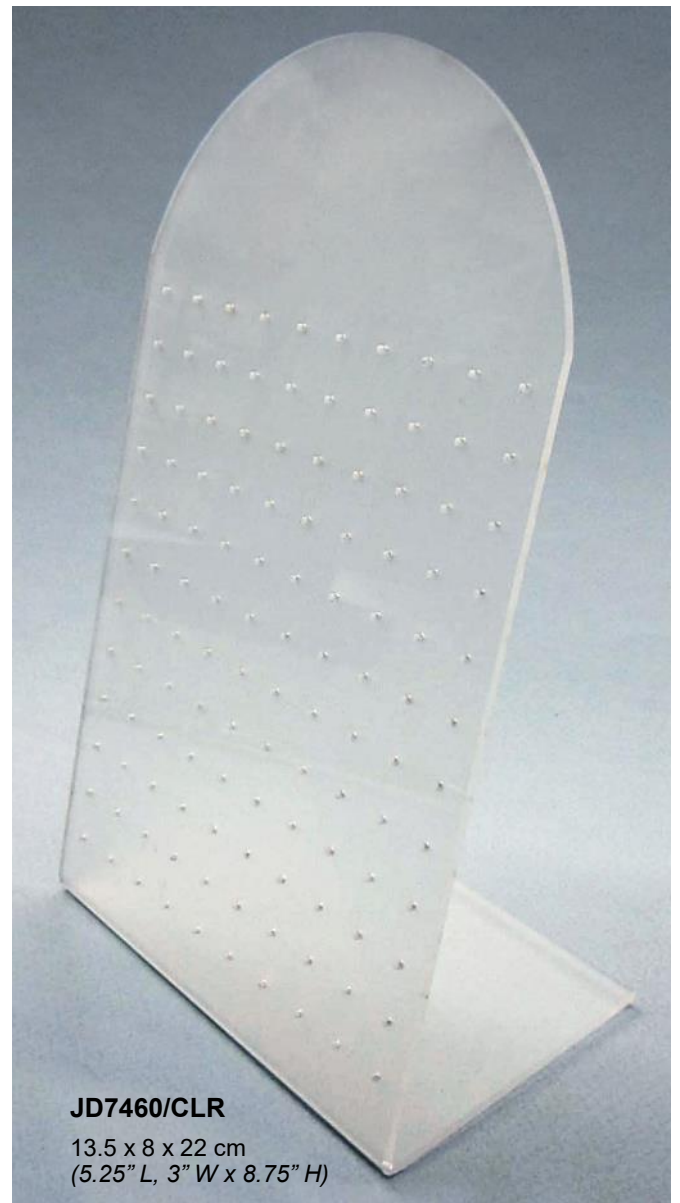

JD7460/CLR

13.5 x 8 x 22 cm
(5.25" L, 3" W x 8.75" H)