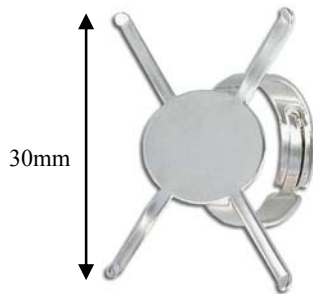

FRABELS
MAÎTRE DE LA QUALITÉ DEPUIS 1942

5580 Rue Paré, Montréal
QC, H4P 2M1
Tél: 514-842-8561
Fax: 514-842-6599

www.frabels.com

Email: info@frabels.com

KUROMU MODA

Bagues *Finger Rings*

FR192/GL
base de bague en laiton
pour cordon plat 10mm
*brass ring base for
10mm flat cord*

FR192/WH
base de bague en laiton
pour cordon plat 10mm
*brass ring base for
10mm flat cord*

FR515/WH
taille/size 7 +

FR515/GL
20x14mm base
taille/size 7 +

FR35BKAG/GL
20x35mm
agate noir
black agate

FR35PUAG/WH
20x35mm
agate violet
purple agate