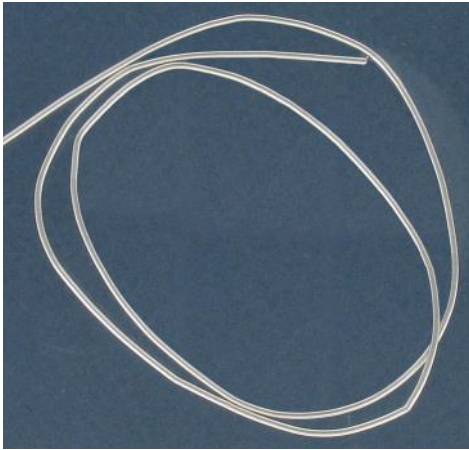

KUROMU MODA
 Ingrédients de qualité en acier inoxydable
 Quality Stainless Steel Ingredients

BM7667/WH
 12.5cm, (5")
 signet
 bookmark

BM254ER/GL
 15.5cm, (6.25")
 signet
 bookmark

BM254ER/WH
 15.5cm, (6.25")
 signet
 bookmark

BS4004/GL
 coulissant
 bolo slide

BS4004/WH
 coulissant
 bolo slide

WF22RD/101
 cristal/crystal

WF23SQ/101
 cristal/crystal

FRABELS
MAÎTRE DE LA QUALITÉ DEPUIS 1942

5580 Rue Paré, Montréal
QC, H4P 2M1
Tél: 514-842-8561
Fax: 514-842-6599
www.frabels.com
Email: info@frabels.com

KUROMU MODA
Ingrédients de qualité en acier inoxydable
Quality Stainless Steel Ingredients

JWMED/GL
French wire
moyen/medium

JWFN/SPL
French wire
mince/fine

JWMED/SPL
French wire
moyen/medium

JWFN/GL
French wire
mince/fine