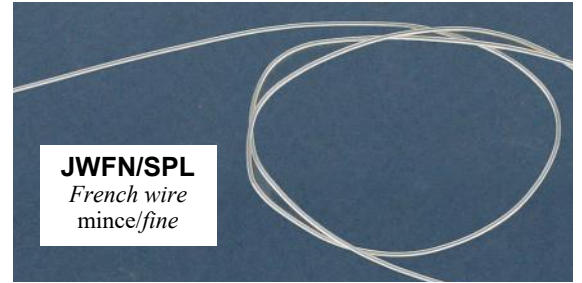

KUROMU MODA
 Ingrédients de qualité en acier inoxydable
 Quality Stainless Steel Ingredients

BM7667/WH
 12.5cm, (5")
 signet
 bookmark

BM254ER/GL
 15.5cm, (6.25")
 signet
 bookmark

BM254ER/WH
 15.5cm, (6.25")
 signet
 bookmark

KUROMU MODA
Ingrédients de qualité en acier inoxydable
Quality Stainless Steel Ingredients

JWMED/GL
French wire
moyen/medium

JWFN/SPL
French wire
mince/fine

JWMED/SPL
French wire
moyen/medium

JWFN/GL
French wire
mince/fine