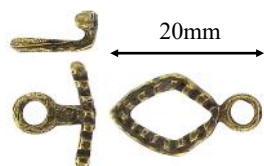

Fermeoirs

“CLM”

Clasps

CLM1/PW

CLM4/GPW

CLM4/SPW

CLM2/GPW

CLM2/XCPW

CLM11/PW

CLM11/XBPW

CLM38/PW
CC/880FR/WH
JR5MM/WH
6010/13X6/217

CLM38/GPW

CLM41/PW

CLM8/PW

**ÉTAIN
 PEWTER**

GPW
 PW
 BPW
 XBPW
 XCPW
 SPW

CLM6/XBPW

CLM7/XBPW

CLM7/PW

CLM9/XBPW

Fermeoirs

“CLM”

Clasps

CLM48/PW
19x8mm