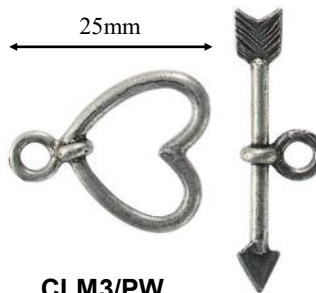

Fermeoirs

“CLM”

Clasps

CLM1/PW

CLM4/GPW

CLM4/SPW

CLM2/GPW

CLM2/XCPW

CLM11/PW

CLM11/XBPW

CLM38/PW
CC/880FR/WH
JR5MM/WH
6010/13X6/217

CLM38/GPW

CLM41/PW

CLM8/PW

**ÉTAIN
 PEWTER**

GPW
 PW
 BPW
 XBPW
 XCPW
 SPW

CLM6/XBPW

CLM7/XBPW

CLM7/PW

CLM9/XBPW

Fermeoirs

“CLM”

Clasps

CLM48/PW
19x8mm

CLM50/PW
27mm

CLM55/XBPW
17x13mm

ÉTAIN / PEWTER

GPW
PW
BPW
XBPW
XCPW
SPW

CLM37/PW

CLM34/PW

CLM3/PW

CLM47/PW