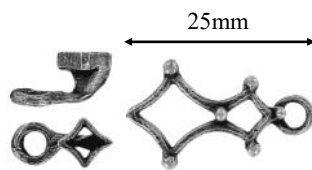

Fermeoirs

“CLM”

Clasps

CLM1/PW

CLM4/GPW

CLM4/SPW

CLM2/GPW

CLM2/XCPW

CLM11/PW

CLM11/XBPW

CLM38/PW
CC/880FR/WH
JR5MM/WH
6010/13X6/217

CLM38/GPW

CLM41/PW

CLM8/PW

**ÉTAIN
 PEWTER**

GPW
 PW
 BPW
 XBPW
 XCPW
 SPW

CLM6/XBPW

CLM7/XBPW

CLM7/PW

CLM9/XBPW

Fermeoirs

“CLM”

Clasps

CLM48/PW
19x8mm