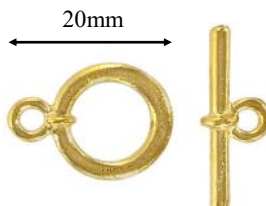

Fermeoirs

“CLM”

Clasps

CLM1/PW

CLM4/GPW

CLM4/SPW

CLM2/GPW

CLM2/XCPW

CLM11/PW

CLM11/XBPW

CLM38/PW
CC/880FR/WH
JR5MM/WH
6010/13X6/217

CLM38/GPW

CLM41/PW

CLM8/PW

**ÉTAIN
 PEWTER**

GPW
 PW
 BPW
 XBPW
 XCPW
 SPW

CLM6/XBPW

CLM7/XBPW

CLM7/PW

CLM9/XBPW

Fermeoirs

“CLM”

Clasps

CLM48/PW
19x8mm