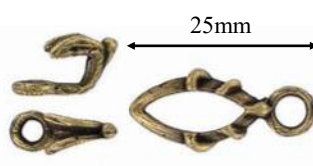

Fermeoirs

“CLM”

Clasps

CLM1/PW

CLM4/GPW

CLM4/SPW

CLM2/GPW

CLM2/XCPW

CLM11/PW

CLM11/XBPW

CLM38/PW
CC/880FR/WH
JR5MM/WH
6010/13X6/217

CLM38/GPW

CLM41/PW

CLM8/PW

**ÉTAIN
 PEWTER**

GPW
 PW
 BPW
 XBPW
 XCPW
 SPW

CLM6/XBPW

CLM7/XBPW

CLM7/PW

CLM9/XBPW

Fermeoirs

“CLM”

Clasps

CLM48/PW
19x8mm