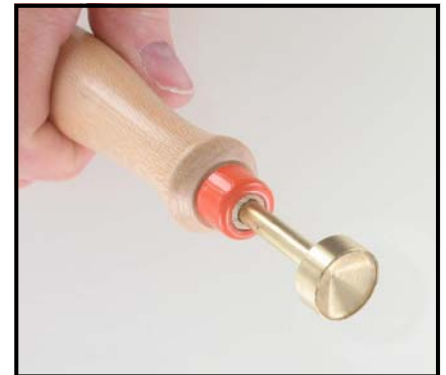

**Nouveautés**

**New Products**

**KUROMU MODA**

**Ingrédients de qualité en acier inoxydable**  
**Quality Stainless Steel Ingredients**

**EP3612/SS**  
5mm plateau/pad  
acier inoxydable  
*stainless steel*

**CC/ROLO2-5/SS**  
2mm, 5 mètres  
acier inoxydable  
*stainless steel*

**MP/PP32/SS**  
6.5mm  
acier inoxydable  
*stainless steel*

s'adapte à tous  
pp32/1088  
*fits all  
pp32/1088*

**JTPLCUP12**  
outil pour poser cristaux  
*stone setter tool*

taille réduite  
*reduced in size*

**MB728/RG**  
6mm  
ID 1.9mm  
zamak

**CEF16X18/WH**  
16x18mm  
ID 15mm

**6565/18MM/301C**  
18mm  
*blue AB crystal*

**SWAROVSKI**  
AUTHORIZED RESELLER

Besoin de nous envoyer une photo? Vous avez une question?