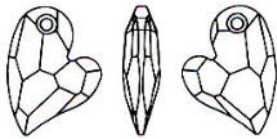

**KUROMU MODA**  
 Ingrédients de qualité en acier inoxydable  
 Quality Stainless Steel Ingredients

**SWAROVSKI**

**6262**  
 Miss U Heart Pendant

**6262/17MM/301**  
 cristal AB  
*AB crystal*

**6262/26MM/429**  
 ombre dorée cristal  
*crystal golden shadow*