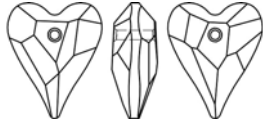

**6228/28MM/244**  
rosaline  
*rosaline*

**6228/40MM/301**  
cristal AB  
*AB crystal*

**6228/40MM/301B**  
bleu cristal AB  
*blue AB crystal*

**6228/40MM/244**  
rosaline  
*rosaline*

**6228**  
Pendentif coeur  
*Heart Pendant*

**6228/40MM/101**  
cristal  
*crystal*

**6228/40MM/456**  
malibu  
*malibu*

**6228/40MM/SI**  
argent  
*silver*

SWAROVSKI

6240

Wild Heart Pendant

**6240/12MM/301**  
cristal AB  
*AB crystal*

**6240/12MM/463**  
*luminous green heart*