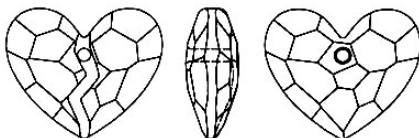

**6261/17MM/203**  
 aigue-marine  
*aquamarine*

**6261/17MM/301B**  
 AB bleu  
*blue AB*

**6261/17MM/429**  
 ombre dorée cristal  
*crystal golden shadow*

**6263**  
 Forever 1 Heart Pendant

**6263/36MM/701**  
 cristal satin  
*crystal satin*