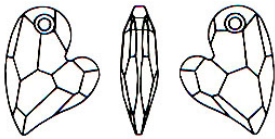

6261
Devoted 2 U Heart Pendant