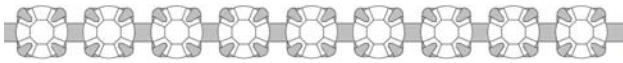

RHCH/ST24/101R
cristal/crystal

Tous les articles sont de grandeur réelle sauf si indiqué autrement.

All items in this flyer are actual size unless indicated otherwise.

Chaînes en pierre du Rhin

Rhinestone Chain with Crystal