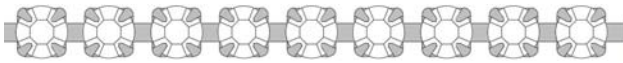

F R A B E L S
MAÎTRE DE LA QUALITÉ DEPUIS 1942

5580 Rue Paré, Montréal
QC, H4P 2M1
Tél: 514-842-8561
Fax: 514-842-6599

www.frabels.com

Email: info@frabels.com

KUROMU MODA

Chaînes en pierre du Rhin

Rhinestone Chain with Crystal

RHCZ/SS29/235G
turquoise