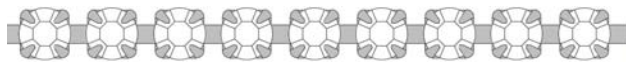

www.frabels.com

Email: info@frabels.com

KUROMU MODA

Chaînes en pierre du Rhin

Rhinestone Chain with Crystal

RHCZ/PP24/532B
hématite/hematite

RHCZ/PP24/825S
capri

RHCZ/P24/M226B
topaze fume mat/matt smoke topaz