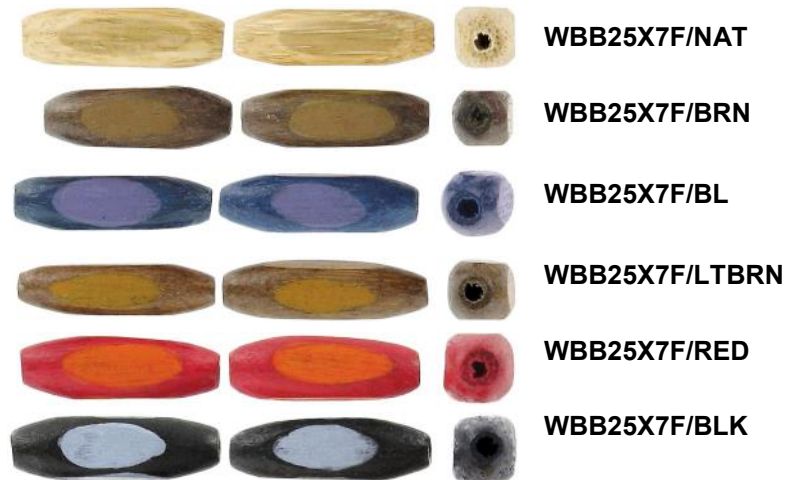

WB30MMLH/WAL

Tous les articles sont de grandeur réelle sauf si indiqué autrement.

All items in this flyer are actual size unless indicated otherwise.

Les couleurs et tailles de perles peuvent varier légèrement. *All beads subject to slight variation in size and colour.*

FRABELS
 MAÎTRE DE LA QUALITÉ DEPUIS 1942

5580 Rue Paré, Montréal
 QC, H4P 2M1
 Tél: 514-842-8561
 Fax: 514-842-6599
 www.frabels.com
 Email: info@frabels.com

KUROMU MODA
 Ingrédients de qualité en acier inoxydable
 Quality Stainless Steel Ingredients

Perles en bois

Wood Beads

15x7mm

15x7mm

WB083

25mm

Tous les articles sont de grandeur réelle sauf si indiqué autrement.
 Les couleurs et tailles de perles peuvent varier légèrement.

*All items in this flyer are actual size unless indicated otherwise.
 All beads subject to slight variation in size and colour.*