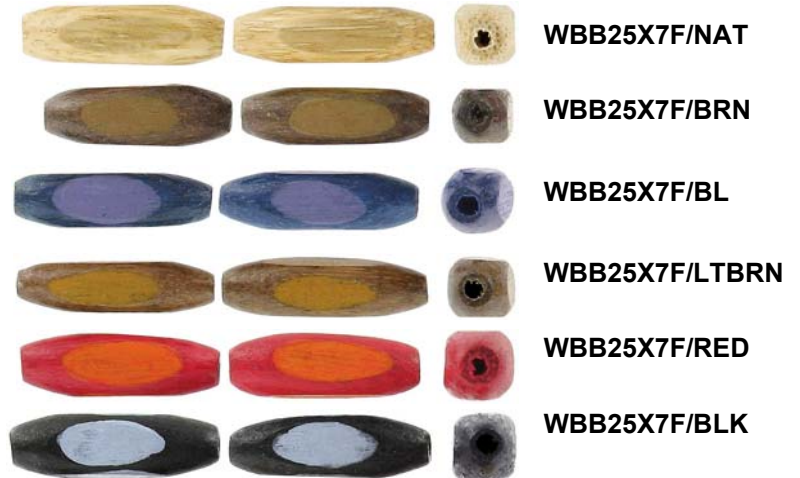

WB30MMSH/NAT

WB30MMSH/RD

WB30MMSH/WAL

30mm

WB30MMLH/NAT

WB30MMLH/BLK

WB30MMLH/GRY

WB30MMLH/WAL

WB30MMLH/WHT

Tous les articles sont de grandeur réelle sauf si indiqué autrement.

All items in this flyer are actual size unless indicated otherwise.

Les couleurs et tailles de perles peuvent varier légèrement. *All beads subject to slight variation in size and colour.*

Perles en bamboo

Bamboo Beads

15x7mm

15x7mm

WB082

WB083

WBJL/ASST

WB25W/GRY