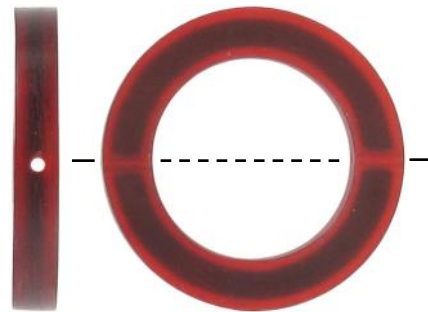

## Horn Beads

**PH8MM/HORN** 16" ST  
8mm

**PH10MM/HORN** 16" ST  
10mm

**PH8R/HORN** 16" ST  
8mm

**PH10R/HORN** 16" ST  
10mm

**PH16HD/HORN** 16" ST  
16mm

**PH16D/HORN** 16" ST  
16mm

**BB1898/RED**  
1/2"

**BB1899/RED**  
1"

**BB297/RED**  
2"

**HRB838/RED**

**BB497/RED**  
4"

**FRABELS**  
MAÎTRE DE LA QUALITÉ DEPUIS 1942

5580 Rue Paré, Montréal  
QC, H4P 2M1  
Tél: 514-842-8561  
Fax: 514-842-6599  
www.frabels.com  
Email: info@frabels.com

**KUROMU MODA**  
Ingrédients de qualité en acier inoxydable  
Quality Stainless Steel Ingredients

**Horn Pendants**

**HRP589**  
50mm

**HRP594**  
50mm

**HRP593**  
50mm

**HRP586**  
50mm

**HRP831/BLK**

**HRP1391/BLK**

**PHC63MM/LTBRN**  
63mm

**PHC63MM/BRN**  
63mm

Tous les articles sont de grandeur réelle sauf si indiqué autrement.  
Les couleurs et tailles de perles peuvent varier légèrement.

*All items in this flyer are actual size unless indicated otherwise.  
All beads subject to slight variation in size and colour.*