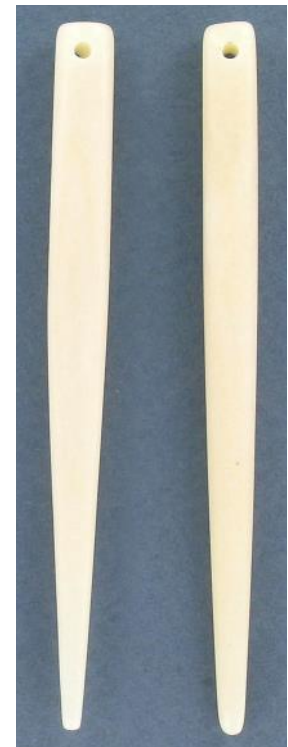

BB497/WH
10cm, (4")

BB497/RED
10cm, (4")

BB1899/BLK
25mm, (1")

BB1899/WH
25mm, (1")

BB1899/OXWH
25mm, (1")

BB1899/RED
25mm, (1")

BBPIPE4/BLK
10cm, (4")

BB1900/WH
38mm, 1.5"

KUROMU MODA
 Ingrédients de qualité en acier inoxydable
 Quality Stainless Steel Ingredients

Perles en os

Bone Beads

BBP3537/WHT
 50mm, (2")
 pendentif en os
 bone pendant

BBP5658/BLK
 50mm, 2"

BBP5663/BLK
 3.5"

BBP5657/BLK
 1.5"

BBP5658/WH
 50mm, 2"

BBP5654/BLK
 50mm, 2"

BBP5654/WH
 50mm, 2"

BBP5663/WH
 3.5"

Perles en os

Bone Beads