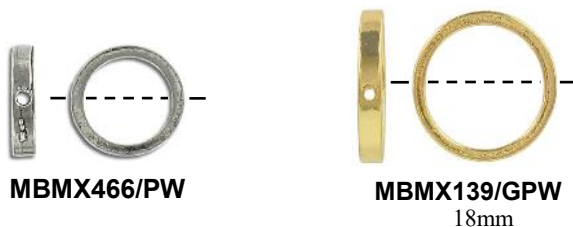

Perles en métal MBM Metal Beads

MBM111/XCPW

MBM201/XCPW

MBM250/XBPW

MBM639/PW
 2.5x10mm
 ID 4.5mm

MBM378/PW

MBM381/PW

MBM117/GPW

MBM117/PW

MBM22/PW

MBMX214/PW
 21x14mm

MBMX210/PW
 24x14mm

MBMX210/XBPW
 21x14mm

MBMX276/XBPW

MBMX277/PW

MBMX462/PW
 20mm

MBMX196/PW
 20x14mm

MBMX199/XCPW
 18mm

MBMX403/PW
 35x20mm

ÉTAIN / PEWTER

GPW
 PW
 XBPW
 XCPW

Perles en métal MBM Metal Beads

ÉTAIN / PEWTER
GPW
PW
BPW
XBPW
XCPW
SPW

Perles en métal MBM Metal Beads

MBMX165/GL
11x14mm

MBMX165/PW
11x14mm

MBMX165/XBPW
11x14mm

MBMX165/XCPW
11x14mm

MBMX165/BN
11x14mm

MBMX165/WH
11x14mm

MBMX165/SPL
11x14mm

MBMX164B/SPL