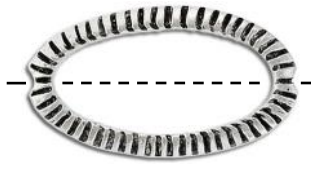

Perles en métal MBM Metal Beads

MBM111/XCPW

MBM201/XCPW

MBM250/XBPW

MBM639/PW
 2.5x10mm
 ID 4.5mm

MBM378/PW

MBM381/PW

MBM117/GPW

MBM117/PW

MBM22/PW

MBMX214/PW
 21x14mm

MBMX210/PW
 24x14mm

MBMX210/XBPW
 21x14mm

MBMX276/XBPW

MBMX277/PW

MBMX462/PW
 20mm

MBMX196/PW
 20x14mm

MBMX199/XCPW
 18mm

MBMX403/PW
 35x20mm

ÉTAIN / PEWTER

GPW
 PW
 XBPW
 XCPW

Perles en métal MBM Metal Beads

ÉTAIN / PEWTER
GPW
PW
BPW
XBPW
XCPW
SPW

Perles en métal MBM Metal Beads