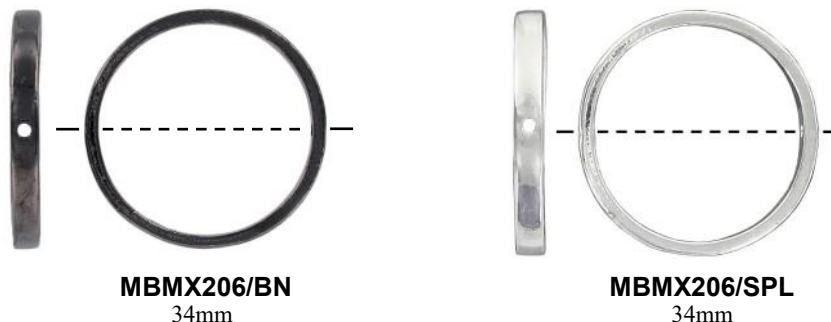

Perles en métal MBM Metal Beads

MBM111/XCPW

MBM201/XCPW

MBM250/XBPW

MBM639/PW
 2.5x10mm
 ID 4.5mm

MBM378/PW

MBM381/PW

MBM117/GPW

MBM117/PW

MBM22/PW

MBMX214/PW
 21x14mm

MBMX210/PW
 24x14mm

MBMX210/XBPW
 21x14mm

MBMX276/XBPW

MBMX277/PW

MBMX462/PW
 20mm

MBMX196/PW
 20x14mm

MBMX199/XCPW
 18mm

MBMX403/PW
 35x20mm

ÉTAIN / PEWTER

GPW
 PW
 XBPW
 XCPW

Perles en métal MBM Metal Beads

ÉTAIN / PEWTER
GPW
PW
BPW
XBPW
XCPW
SPW

Perles en métal MBM Metal Beads

MBMX165/GL
11x14mm

MBMX165/PW
11x14mm

MBMX165/XBPW
11x14mm

MBMX165/XCPW
11x14mm

MBMX165/BN
11x14mm

MBMX165/WH
11x14mm

MBMX165/SPL
11x14mm

MBMX164B/SPL