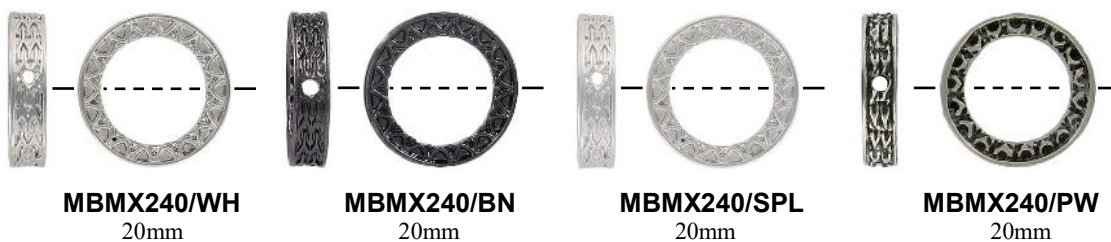

Perles en métal MBM Metal Beads

MBM111/XCPW

MBM201/XCPW

MBM250/XBPW

MBM639/PW
 2.5x10mm
 ID 4.5mm

MBM378/PW

MBM381/PW

MBM117/GPW

MBM117/PW

MBM22/PW

MBMX214/PW
 21x14mm

MBMX210/PW
 24x14mm

MBMX210/XBPW
 21x14mm

MBMX276/XBPW

MBMX277/PW

MBMX462/PW
 20mm

MBMX196/PW
 20x14mm

MBMX199/XCPW
 18mm

MBMX403/PW
 35x20mm

ÉTAIN / PEWTER

GPW
 PW
 XBPW
 XCPW

Perles en métal MBM Metal Beads

ÉTAIN / PEWTER
GPW
PW
BPW
XBPW
XCPW
SPW

Perles en métal MBM Metal Beads

MBMX165/GL
11x14mm

MBMX165/PW
11x14mm

MBMX165/XBPW
11x14mm

MBMX165/XCPW
11x14mm

MBMX165/BN
11x14mm

MBMX165/WH
11x14mm

MBMX165/SPL
11x14mm

MBMX164B/SPL