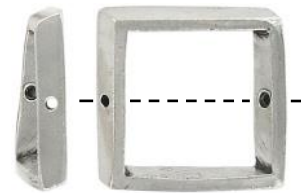

MBMX275/PW