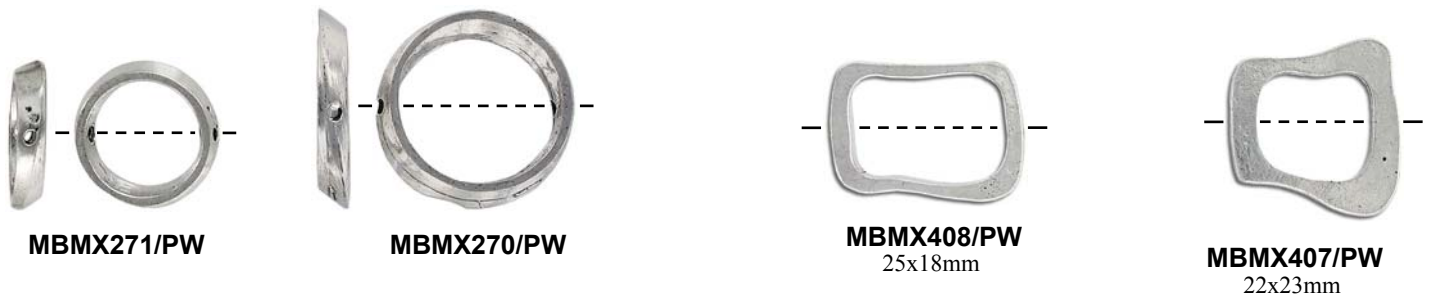

MBMX234/OXBR
21mm

MBMX234/PW
21mm

MBMX412/PW
18x12mm

MBMX414/PW
24mm

MBMX223/XCPW
45x21mm

ÉTAIN / PEWTER

GPW
PW
BPW
XBPW
XCPW
SPW

MBMX227/BN
30mm

MBMX227/WH
30mm

MBMX227/SPL
30mm

MBMX229/OXBR
23x36mm

MBMX229/WH
23x36mm

MBMX242/XCPW

MBMX242/PW

35mm

Perles en métal MBMX Metal Beads