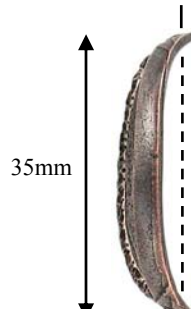

MBMX234/OXBR
21mm

MBMX234/PW
21mm

MBMX412/PW
18x12mm

MBMX414/PW
24mm

MBMX223/XCPW
45x21mm

ÉTAIN / PEWTER

GPW
PW
BPW
XBPW
XCPW
SPW

MBMX227/BN
30mm

MBMX227/WH
30mm

MBMX227/SPL
30mm

MBMX229/OXBR
23x36mm

MBMX229/WH
23x36mm

MBMX242/XCPW

MBMX242/PW

35mm

Perles en métal MBMX Metal Beads