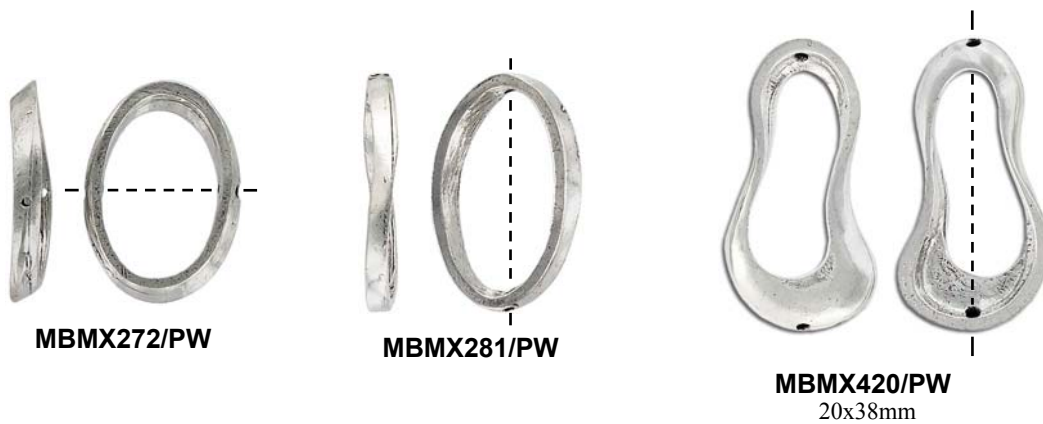

MBMX234/OXBR
21mm

MBMX234/PW
21mm

MBMX412/PW
18x12mm

MBMX414/PW
24mm

MBMX223/XCPW
45x21mm

ÉTAIN / PEWTER

GPW
PW
BPW
XBPW
XCPW
SPW

MBMX227/BN
30mm

MBMX227/WH
30mm

MBMX227/SPL
30mm

MBMX229/OXBR
23x36mm

MBMX229/WH
23x36mm

MBMX242/XCPW

MBMX242/PW

35mm

Perles en métal MBMX Metal Beads