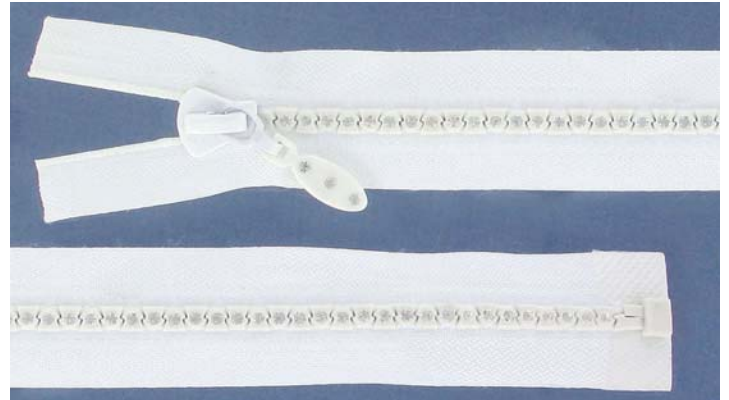

FRABELS
MAÎTRE DE LA QUALITÉ DEPUIS 1942

5580 Rue Paré, Montréal
QC, H4P 2M1
Tél: 514-842-8561
Fax: 514-842-6599

www.frabels.com
Email: info@frabels.com

KUROMU MODA

1345
Fermetures à glissière
Open Black Zippers
(petites pierres/small rhinestones)

1345/120/012T	120 cm	8 inches
1345/125/012T	125 cm	10 inches
1345/130/012T	130 cm	12 inches
1345/135/012T	135 cm	14 inches
1345/140/012T	140 cm	16 inches
1345/145/012T	145 cm	18 inches
1345/150/012T	150 cm	20 inches
1345/155/012T	155 cm	22 inches
1345/158/012T	158 cm	23 inches
1345/160/012T	160 cm	24 inches
1345/163/012T	163 cm	25 inches
1345/165/012T	165 cm	26 inches
1345/169/012T	169 cm	27 inches
1345/170/012T	170 cm	28 inches

1345
Fermetures à glissière
Open White Zippers
(petites pierres/small rhinestones)

1345/120/022T	120 cm	8 inches
1345/130/022T	130 cm	12 inches
1345/140/022T	140 cm	16 inches
1345/145/022T	145 cm	18 inches
1345/150/022T	150 cm	20 inches
1345/155/022T	155 cm	22 inches
1345/158/022T	158 cm	23 inches
1345/160/022T	160 cm	24 inches
1345/163/022T	163 cm	25 inches
1345/165/022T	165 cm	26 inches
1345/170/022T	170 cm	28 inches
1345/175/022T	175 cm	30 inches