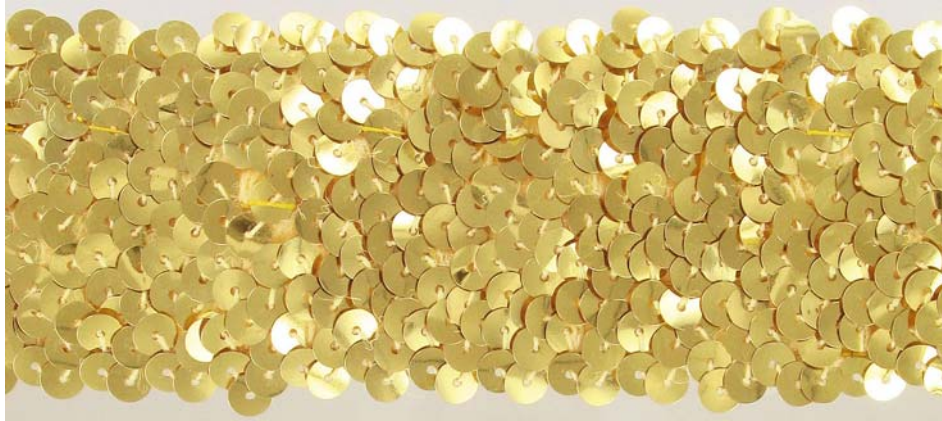

Stretch Sequin Banding

SM2R/BLK
 noir / black

SM2R/SI
 argent / silver

SM2R/GL
 or / gold

SM2R/PUR
 violet / purple

SM2R/FU
 fuchsia

SM3R/PUR
 violet / purple

SM3R/SI
 argent / silver

KUROMU MODA

Bandes de paillettes extensibles

Stretch Sequin Banding

SM5R/GL
or / gold

SM5R/PUR
violet / purple

SM5R/FU
fuchsia

SM5R/BLK
noir / black

F R A B E L S
MAÎTRE DE LA QUALITÉ DEPUIS 1942

SQS6MMF/RD
 rouge / red

SQS6MMF/BLK
 noir / black

SQS6MMF/SI
 argent / silver

SQS6MMF/GL
 or / gold

SQS6MMF/ROY
 bleu / royal blue

SQS6MMF/CIR
 cristal AB transparent/ transparent crystal iris

50 METERS

taille réduite
 reduced in size

SQ6MMF/RD
rouge / red

SQ6MMF/FU
fuchsia

SQ6MMF/GL
or / gold

SQ6MMF/GRN
vert / green

SQ6MMF/PUR
violet / purple

SQ6MMF/BLK
noir / black

100 METERS

taille réduite
reduced in size