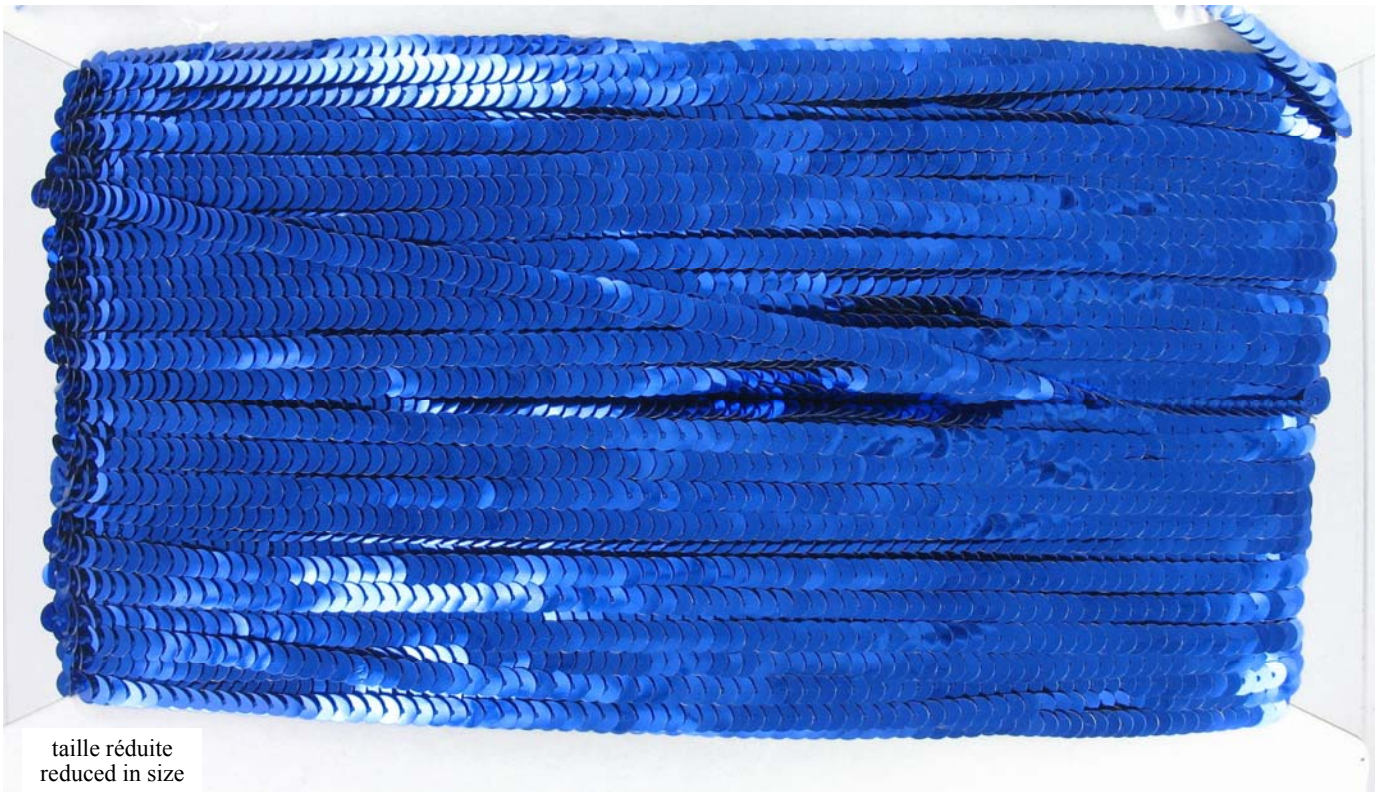

SQS6MMF/RD
 rouge / red

SQS6MMF/BLK
 noir / black

SQS6MMF/SI
 argent / silver

SQS6MMF/GL
 or / gold

SQS6MMF/ROY
 bleu / royal blue

SQS6MMF/CIR
 cristal AB transparent/ transparent crystal iris

50 METERS

taille réduite
 reduced in size