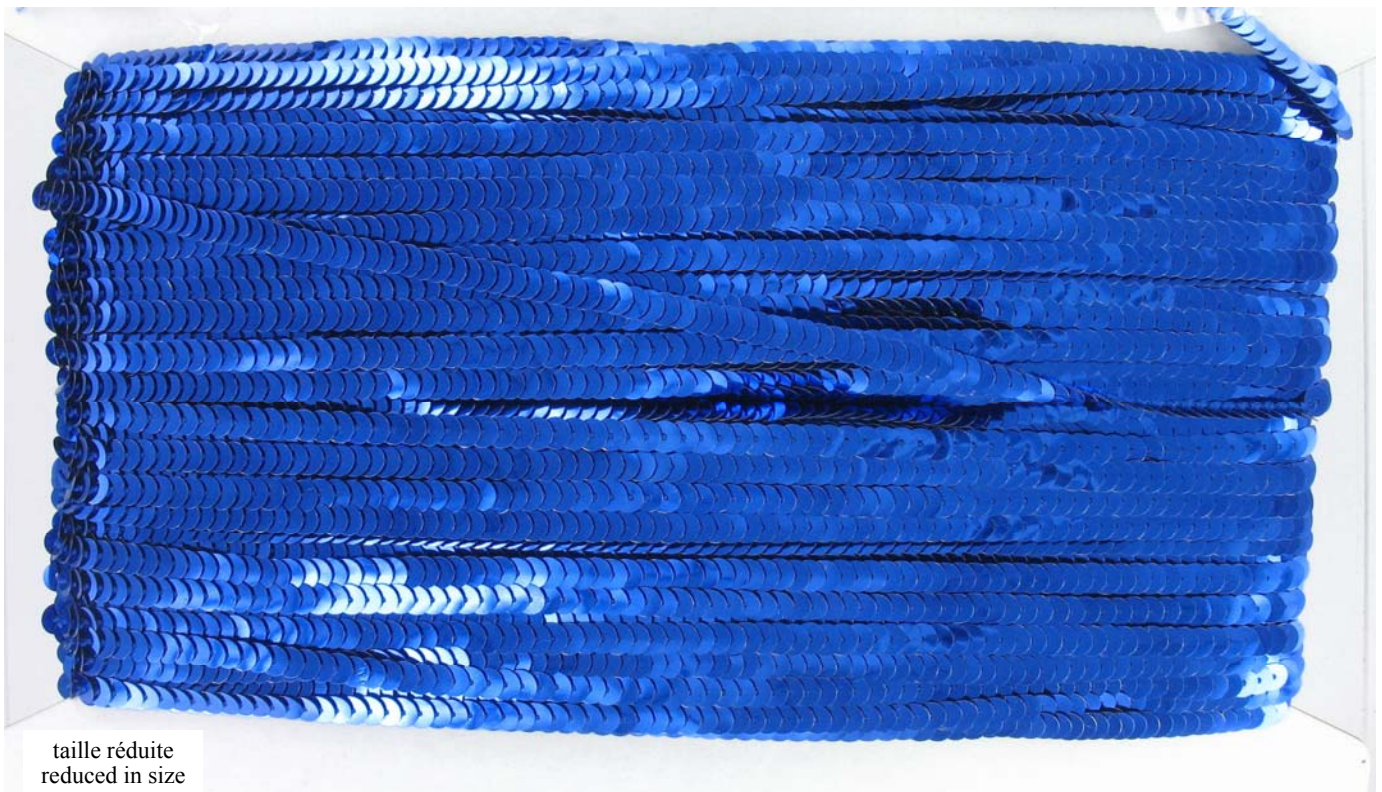

**SM5R/FU**  
fuchsia

**SM5R/BLK**  
noir / black

Bandes de paillettes extensibles

Stretch Sequin Banding

## Paillettes extensibles Stretch Sequins

**SQS6MMF/RD**  
rouge / red

**SQS6MMF/BLK**  
noir / black

**SQS6MMF/SI**  
argent / silver

**SQS6MMF/GL**  
or / gold

**SQS6MMF/ROY**  
bleu / royal blue

**SQS6MMF/CIR**  
cristal AB transparent/ transparent crystal iris

50 METERS

taille réduite  
reduced in size

**Bandes de paillettes**

**Sequin Banding**

**SQ6MMF/ROY**  
 bleu / royal blue

**SQ6MMF/LTSAP**  
 saphir pâle / light sapphire

**SQ6MMF/BZ**  
 bronze

**SQ6MMF/RD**  
 rouge / red

**SQ6MMF/FU**  
 fuchsia

**SQ6MMF/GL**  
 or / gold

**SQ6MMF/GRN**  
 vert / green

**SQ6MMF/PUR**  
 violet / purple

**SQ6MMF/BLK**  
 noir / black

**100 METERS**

taille réduite  
 reduced in size

**SQ6MMF/WHIR**  
 blanc AB opaque / opaque white iris