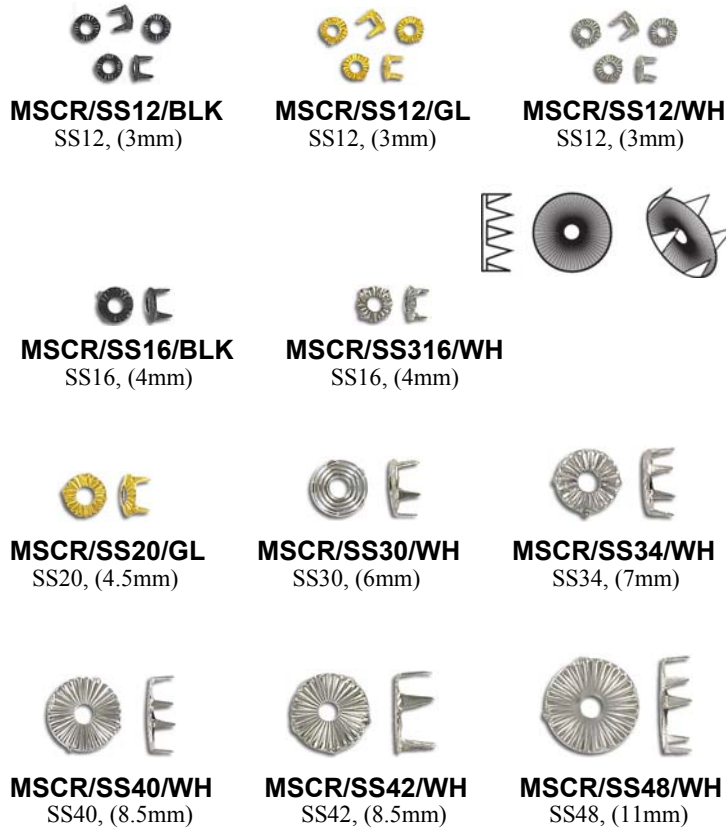

**Chaton Rose Settings**

**Rosemontee Settings**

**Montage rebord Rim Settings**

Tous les articles sont de grandeur réelle sauf si indiqué autrement.

All items in this flyer are actual size unless indicated otherwise.