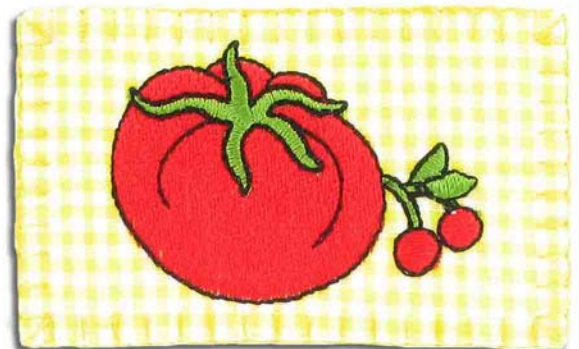

WLI4841A
75x45mm