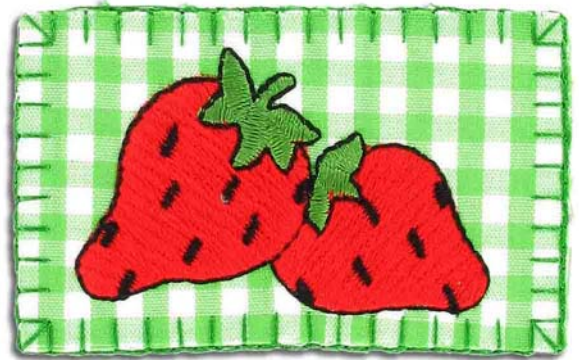

**KUROMU MODA**

**Appliques en broderies transferts thermiques WLI Iron-On Embroidery Appliques**

**WLI112B**  
40mm

**WLI112H**  
40mm

**WLI112I**  
40mm

**WLI112E**  
40mm

**WLI112K**  
40mm

**WLI4844A**  
75x45mm