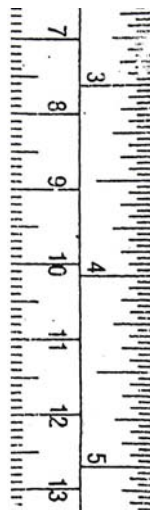

**KUROMU MODA**

**Appliques en broderies transferts thermiques WLI Iron-On Embroidery Appliques**

**WLI112B**  
40mm

**WLI112H**  
40mm

**WLI112I**  
40mm

**WLI112E**  
40mm

**WLI112K**  
40mm

**WLI4844A**  
75x45mm

**WLI4855B**  
75x45mm

**WLI4841A**  
75x45mm

**FRABELS**  
MAÎTRE DE LA QUALITÉ DEPUIS 1942

5580 Rue Paré, Montréal  
QC, H4P 2M1  
Tél: 514-842-8561  
Fax: 514-842-6599

[www.frabels.com](http://www.frabels.com)

**WLI2351**  
50x62mm

**WLI2321**  
50x62mm