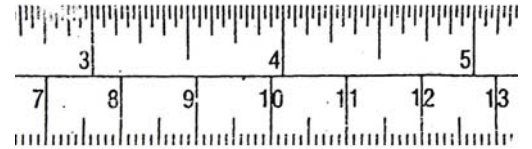

Email: [info@frabels.com](mailto:info@frabels.com)

KUROMU MODA

**Appliques en broderies transferts thermiques WLI Iron-On Embroidery Appliques**

**WLI0717**  
40mm

**WLI4839B**  
75x45mm

**WLI2311**  
57x45mm