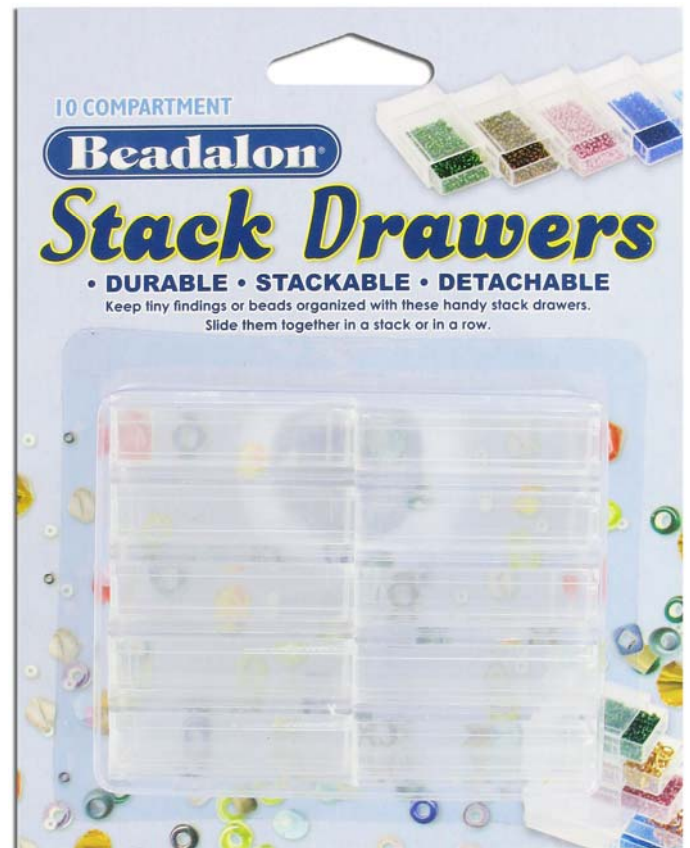

grandeur réduite
reduced in size

Boîtes pour perles

Storage Containers

taille réduite
 reduced in size

- adjustable storage box
- 16 compartments
- removable insert tray
- 12 adjustable dividers
- fits "Jewel Loom" and "Coiling Gizmo Deluxe"
- 19.5" x 5.5" x 3.6"

JBOX8

- coffret de rangement réglable pour perles
- 16 compartiments
- plateau amovible
- 12 séparateurs réglables
- s'adaptera "Jewel Loom" et "Coiling Gizmo Deluxe"
- 49.5cm x 14cm x 9cm

fournitures non incluses / supplies not included

taille réduite
 reduced in size

taille réduite
 reduced in size

JB207SD

(pkg 13.3 x 17 cm)
 (pkg 5.25 x 6.75 inches)
 taille réduite
 reduced in size

Boîtes pour perles

Storage Containers

JB207010

4.12 cm, (1 5/8") diamètre
grandeur réduite
reduced in size