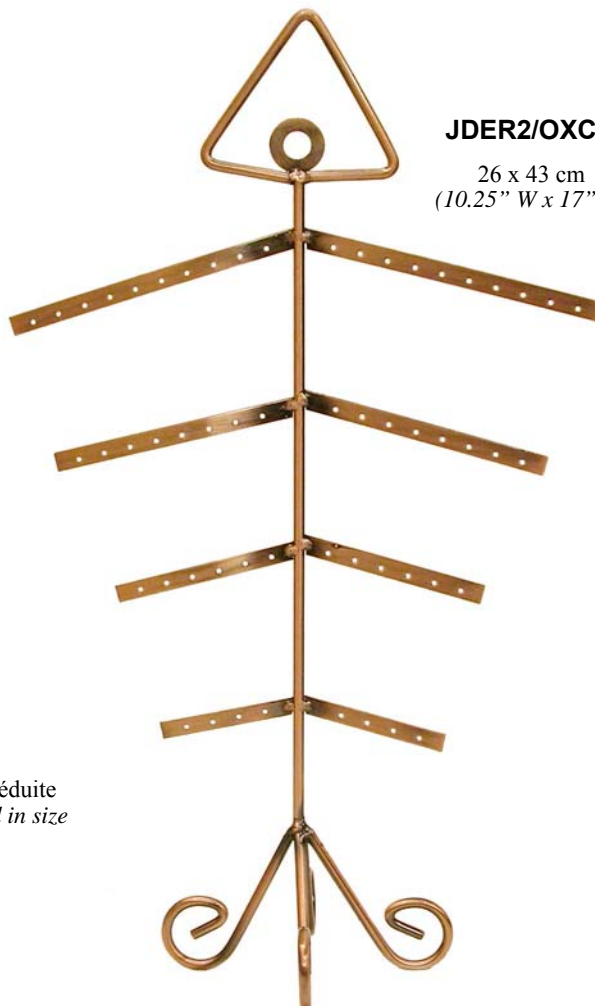

*This acrylic earring rack can display up to 48 pairs of earrings on two inch cards. Revolves 360 degrees and is black with clear bars.*

**JDRED19** 27 x 27 x 49.5cm, (10.5" x 10.5" x 19.5")

Ce présentoir à 4 côtés est composé contient 9 barres avec un effet échelle en acrylique transparent sur chaque côté. Il peut porter jusqu'à 144 cartons de 2 pouces de boucles d'oreilles. Une moitié de barre section de barre peut tenir 4 cartons de 2 pouces ou 2 cartons de 2½ à 3 pouces. Un plateau pivotant de 9 pouces à la base lui permet de tourner sur 360 degrés.

**JDRED19**

taille réduite  
 reduced in size

**Présentoir pour boucles d'oreilles**

**Earring Displays**

**JDRED21** 38 x 30cm, (15" x 19.5")

Ce présentoir à 5 côtés composé de 9 barres en acrylique sur chaque facette. Une moitié de barre section de barres peut porter 4 cartons de 2 pouces ou 2 cartons de 2 à 2 ½ ou 3 pouces. Un plateau tournant de 9 pouces sur la base permet au présentoir de tourner 360 degrés. Un plateau pivotant de 9 pouces à la base lui permet de tourner sur 360 degrés.

Can display up to 50 pairs of earrings, including studs, chandelier and hoops.

**JD7460/CLR**

13.5 x 8 x 22 cm  
(5.25" L, 3" W x 8.75" H)

**Présentoir pour boucles d'oreilles**

**Earring Displays**

**JDEC050/BLK**  
 3.8 x 3.8cm  
 (1.5" x 1.5")  
 noir/black

**JDEC100/BLK**

grandeur réelle  
 actual size

**JDEC100/WHT**

grandeur réelle  
 actual size

**JDEC050/WHT**  
 3.8 x 3.8cm  
 (1.5" x 1.5")  
 blanc/white

**JDER2/OXCO**

26 x 43 cm  
 (10.25" W x 17" H)

taille réduite  
 reduced in size