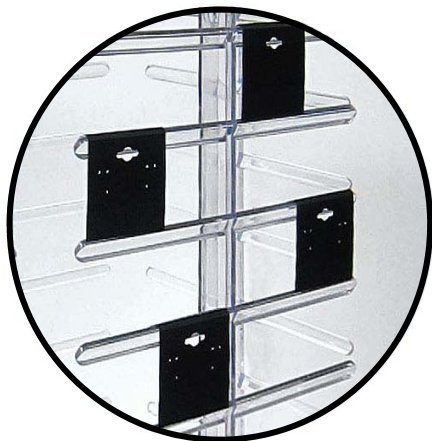

*This acrylic earring rack can display up to 48 pairs of earrings on two inch cards. Revolves 360 degrees and is black with clear bars.*

**JDRED19** 27 x 27 x 49.5cm, (10.5" x 10.5" x 19.5")

Ce présentoir à 4 côtés est composé contient 9 barres avec un effet échelle en acrylique transparent sur chaque côté. Il peut porter jusqu'à 144 cartons de 2 pouces de boucles d'oreilles. Une moitié de barre section de barre peut tenir 4 cartons de 2 pouces ou 2 cartons de 2½ à 3 pouces. Un plateau pivotant de 9 pouces à la base lui permet de tourner sur 360 degrés.

*This 4-sided display features 9 clear acrylic ladder-style bars which can accommodate up to 144 two inch earring cards. One section of a bar can hold four 2 inch cards or two 2-1/2 inch or 3 inch cards. A 9 inch diameter Lazy Susan base enables it to rotate 360 degrees.*

**JDRED19**

taille réduite  
 reduced in size

**Présentoir pour boucles d'oreilles**

**Earring Displays**

**JDRED21** 38 x 30cm, (15" x 19.5")

Ce présentoir à 5 côtés composé de 9 barres en acrylique sur chaque facette. Une moitié de barre section de barres peut porter 4 cartons de 2 pouces ou 2 cartons de 2 à 2 ½ ou 3 pouces. Un plateau tournant de 9 pouces sur la base permet au présentoir de tourner 360 degrés. Un plateau pivotant de 9 pouces à la base lui permet de tourner sur 360 degrés.

This 5-sided display features 9 clear acrylic ladder-style bars which can accommodate up to 180 two inch earring cards. One section of a bar can hold four 2 inch cards or two 2-1/2 inch or 3 inch cards. A 9 inch diameter Lazy Susan base enables it to rotate 360 degrees.