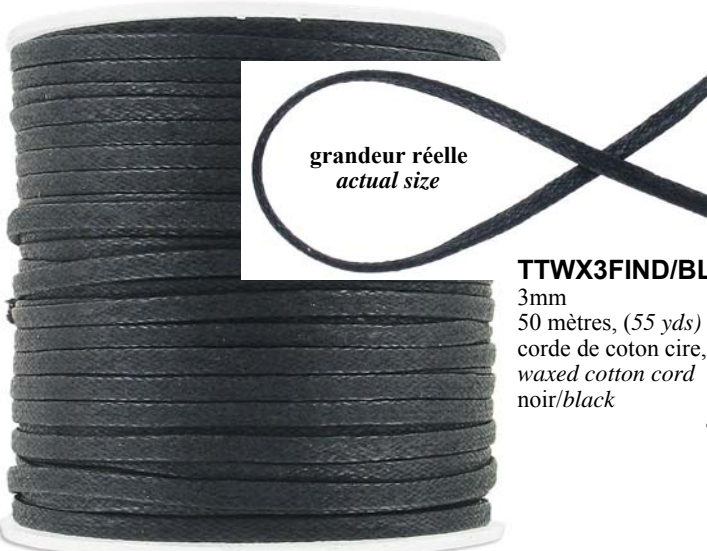

**MBC2.0/30/SSWH**  
 2x30mm  
 ID ~1.3mm  
 argent sterling  
 sterling silver

**MBC2.0/35/SSWH**  
 2x35mm  
 ID ~1.3mm  
 argent sterling  
 sterling silver

**MBC2.0/40/SSWH**  
 2x40mm  
 ID ~1.3mm  
 argent sterling  
 sterling silver

**EWT15010/SSWH**  
 4"

épaisseur de 0.75mm avec  
 anneau ouvert 3.5mm  
 0.75mm width with a  
 3.5mm open jump ring  
 argent sterling/sterling silver

**633/30MM/101**  
 30mm  
 cristal/crystal  
 glass paper weight

**CL1190/SSWH**  
 11mm  
 argent sterling  
 sterling silver

**MPTHRT/SSWH**  
 19x14.5mm  
 argent sterling  
 sterling silver

grandeur réelle  
 actual size

**TTWX3FIND/BLK**  
 3mm  
 50 mètres, (55 yds)  
 corde de coton cire,  
 waxed cotton cord  
 noir/black

grandeur réelle  
 actual size

**TTWX4FIND/BLK**  
 4mm  
 25 mètres, (27 yds)  
 corde de coton cire,  
 waxed cotton cord  
 noir/black

taille réduite/reduced in size

taille réduite/reduced in size

Tous les articles sont de grandeur réelle sauf si indiqué autrement.