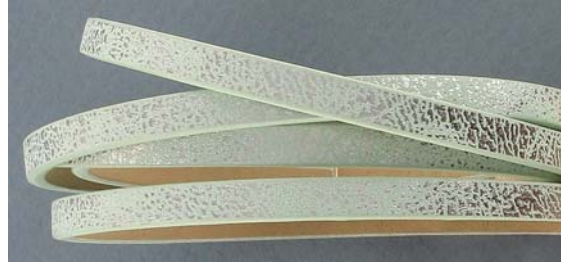

MP1122/18/BLK

s'adapte à tous 1122/18MM/
fits all 1122/18MM

MBPS8R/RH
9mm
arrêt de bille
slider

CC/BCH1.5F/BN
1.5mm

SPPCRYDRUZ/GL

18mm
quartz drusy
druzy quartz

SPPCRYDRUZ/SPL

18mm
quartz drusy
druzy quartz

MP2932/OXWH

20x36mm
1.2mm avec trous (holes)

SPMTAP/HEM

hématite/hematite
(semi-précieuses)

MP2933/OXWH

32mm
1.2mm avec trous (holes)

SWAROVSKI
AUTHORIZED RESELLER

TT5X2MM/PEACGL
 faux cordons de cuir,
 pêche avec effet dore
 1.20 mètre x 5mm x 2mm
*faux leather cord,
 peach with gold shimmer*

TT5X2MM/LTMISI
 faux cordons de cuir,
 menthe avec effet argent
 1.20 mètre x 5mm x 2mm
*faux leather cord,
 mint with silver shimmer*

TTFR10MM/WHBLK
 ruban plat en polypropylène
 noir et blanc
 10mm, 5 verges (yards)
*flat polypropylene ribbon
 black & white*

TTV10MMF/BLK
 ruban plat en velours
 10mm, 10 verges (yards)
 noir/black
flat velvet cord

TTV25MMF/BLK
 ruban plat en velours
 noir/black
 25mm, 10 verges (yards)
flat velvet cord