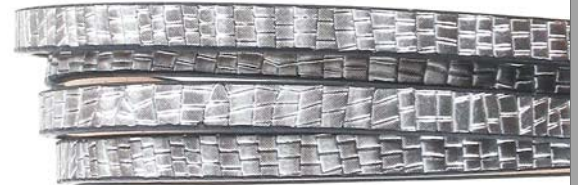

CN37X8/7R/OXWH
37x8mm

MBPS8R/BN
9mm
arrêt de bille
slider

MBPS8R/SPL
9mm
arrêt de bille
slider

MB559/OXWH
55x9mm
ID 6mm

MB4210/OXWH
42x10mm
ID 8mm

BR217/WH
54mm

BR230/WH
65x54mm

MPI10584/SPL
17x12mm

MPI10581/SPL
14x15mm

MP2602/OXWH
34x27mm

TT5X2MM/SILCR
faux cordons de cuir, motif peau de crocodile
argent metallique/metallic silver
1.2 mètre x 5mm x 2mm
faux leather cord, crocodile skin pattern

RP1624/IVOGL
28x22mm
pendentif en resine, corail
resin coral

MP2601/OXWH
17mm

MP3331/OXWH
40x26mm

TT5X2MM/BLKCR
faux cordons de cuir, motif peau de crocodile, noir
1.2 mètre x 5mm x 2mm
faux leather cord, black crocodile skin pattern

FR1122L/1247/R
taille/size 6-10 extensible
s'adapte à tous 1122/12MM/
et 1122/SS47/
*fits all 1122/12MM/
& 1122/SS47/*

RIVOLI
1122

FR1122/12/GL
taille/size 6-7 1/2 extensible
s'adapte à tous 1122/12MM/
fits all 1122/12MM/

TT10X2MM/BRNSN
faux cordons de cuir, motif peau de serpent, brun
1.2 mètre x 10mm x 2mm
faux leather cord, brown snake skin pattern