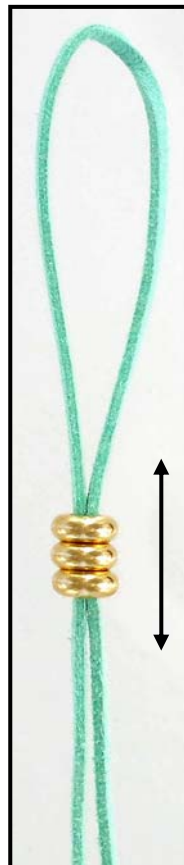

3L17

CL3RM/OXWH
18x16mm
magnétique
magnetic

CL5RM/OXWH
33x17mm
magnétique
magnetic

CL63M/RG
16.8x7.3mm
ID 5x2mm
magnétique
magnetic

MBL036/OXBR
8x5mm
ID 5x2

MB063/OXWH
4.8x1.9mm
ID 1.4mm

CN37X8/7R/GL
37x8mm

CN37X8/7R/OXWH
37x8mm

MBPS8R/BN
9mm
arrêt de bille
slider

MBPS8R/SPL
9mm
arrêt de bille
slider

MB559/OXWH
55x9mm
ID 6mm

MB4210/OXWH
42x10mm
ID 8mm

BR217/WH
54mm

BR230/WH
65x54mm

MPI10584/SPL
17x12mm

MPI10581/SPL
14x15mm

MP2602/OXWH
34x27mm

TT5X2MM/SILCR
faux cordons de cuir, motif peau de crocodile
argent metallique/metallic silver
1.2 mètre x 5mm x 2mm
faux leather cord, crocodile skin pattern

RP1624/IVOGL
28x22mm
pendentif en resine, corail
resin coral

MP2601/OXWH
17mm

MP3331/OXWH
40x26mm

TT5X2MM/BLKCR
faux cordons de cuir, motif peau de crocodile, noir
1.2 mètre x 5mm x 2mm
faux leather cord, black crocodile skin pattern

FR1122L/1247/R
taille/size 6-10 extensible
s'adapte à tous 1122/12MM/
et 1122/SS47/
*fits all 1122/12MM/
& 1122/SS47/*