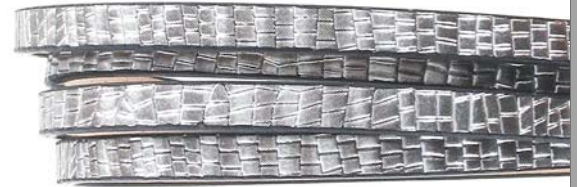

CN37X8/7R/OXWH
37x8mm

MBPS8R/BN
9mm
arrêt de bille
slider

MBPS8R/SPL
9mm
arrêt de bille
slider

MB559/OXWH
55x9mm
ID 6mm

MB4210/OXWH
42x10mm
ID 8mm

BR217/WH
54mm

BR230/WH
65x54mm

MPI10584/SPL
17x12mm

MPI10581/SPL
14x15mm

MP2602/OXWH
34x27mm

TT5X2MM/SILCR
faux cordons de cuir, motif peau de crocodile
argent metallique/metallic silver
1.2 mètre x 5mm x 2mm
faux leather cord, crocodile skin pattern

RP1624/IVOGL
28x22mm
pendentif en resine, corail
resin coral

MP2601/OXWH
17mm

MP3331/OXWH
40x26mm

TT5X2MM/BLKCR
faux cordons de cuir, motif peau de crocodile, noir
1.2 mètre x 5mm x 2mm
faux leather cord, black crocodile skin pattern

FR1122L/1247/R
taille/size 6-10 extensible
s'adapte à tous 1122/12MM/
et 1122/SS47/
*fits all 1122/12MM/
& 1122/SS47/*

RIVOLI
1122

FR1122/12/GL
taille/size 6-7 1/2 extensible
s'adapte à tous 1122/12MM/
fits all 1122/12MM/

TT10X2MM/BRNSN
faux cordons de cuir, motif peau de serpent, brun
1.2 mètre x 10mm x 2mm
faux leather cord, brown snake skin pattern