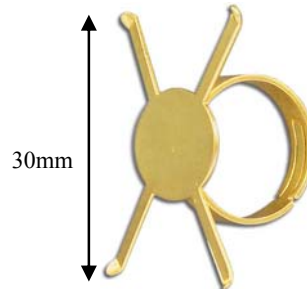

MB1004/GL
6mm
ID 3mm

MB618/GL
9mm
ID 3mm

MB29280/GL
10x9x4mm
ID 1.3mm

BCM317/SPL
11.9x10.35mm
ID 2.5-9.5mm
s'adapte à perle 10mm
fits 10mm bead

30mm

FR515/GL
20x14mm base
taille/size 7 +

CC/1201/GL
2mm
base d'acier
steel core

MP2970/GL
12mm

MP367/RG
25mm
cristaux/crystal

CNMX483/PW
33mm

MPMS7/PW
18x13mm

MP15101/BN
30mm

MPM454/PW
45mm

Tous les articles sont de grandeur réelle sauf si indiqué autrement.

All items in this flyer are actual size unless indicated otherwise.