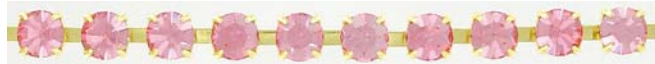

**RHCZ/SS29/204G**  
 diamante noir/black diamond

**RHCZ/SS29/204S**  
 diamante noir/black diamond

**RHCZ/SS29/205G**  
 zircon bleu/blue zircon

**RHCZ/SS29/205S**  
 zircon bleu/blue zircon

**RHCZ/SS29/205B**  
 zircon bleu/blue zircon

**RHCZ/SS29/208B**  
 fuschia

**RHCZ/SS29/208G**  
 fuschia

**RHCZ/SS29/208S**  
 fuschia

**RHCZ/SS29/207G**  
 émeraude/emerald

**RHCZ/SS29/207S**  
 émeraude/emerald

**Chaînes en pierre du Rhin**

**Rhinestone Chain with Crystal**

**RHCZ/SS29/212G**  
 jais/jet

**RHCZ/SS29/212S**  
 jais/jet

**RHCZ/SS29/212B**  
 jais/jet

**RHCZ/SS29/215S**  
 topaze colorado clair/light colorado topaz

**RHCZ/SS29/216G**  
 rose

**RHCZ/SS29/216S**  
 rose

**RHCZ/SS29/218G**  
 siam clair/light siam

**RHCZ/SS29/218B**  
 siam clair/light siam

**RHCZ/SS29/220G**  
 montana

**RHCZ/SS29/220S**  
 montana

**RHCZ/SS29/220B**  
 montana

**RHCZ/SS29/224S**  
 saphir/sapphire