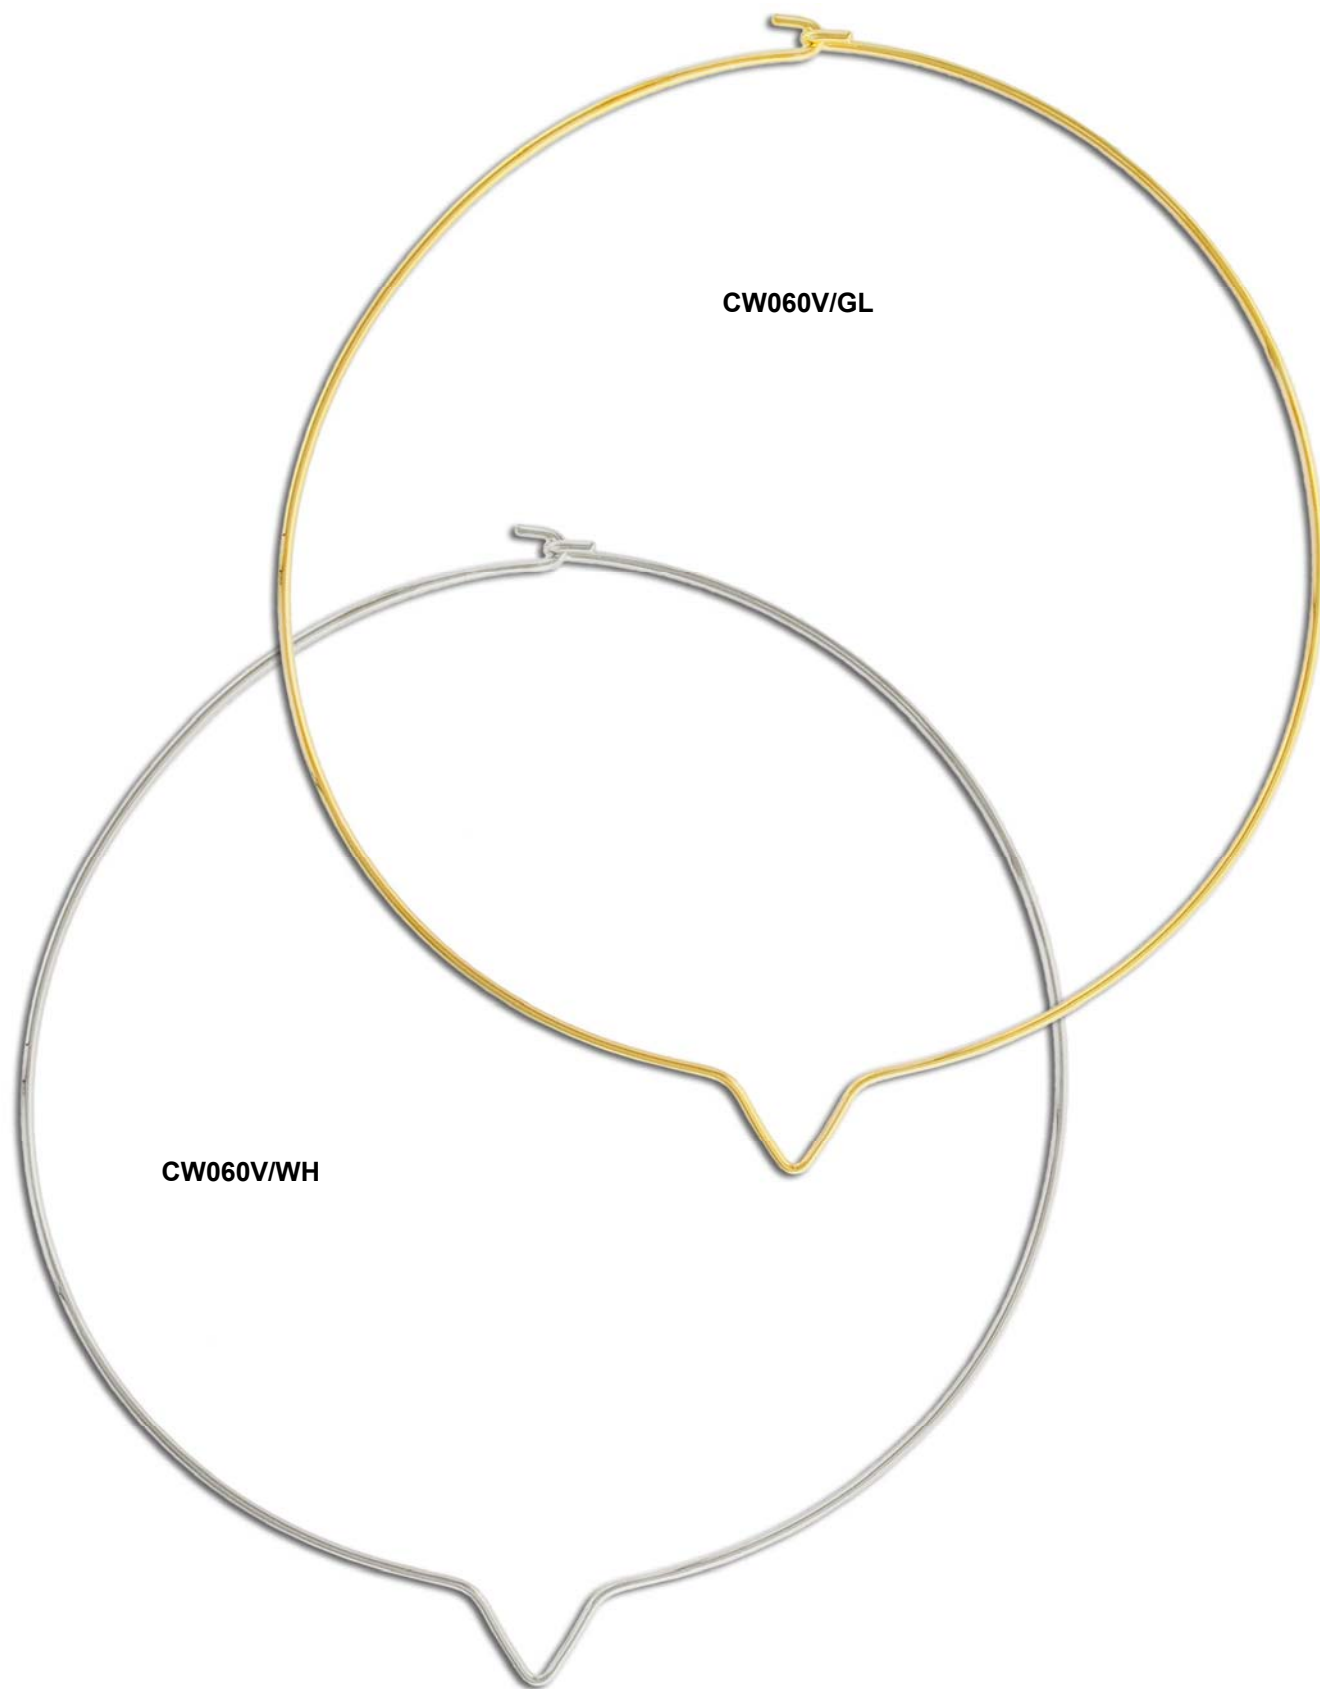

Colliers tour de cou en fil de métal Choker Wire

CW060V/GL

CW060V/WH

Colliers tour de cou en fil de métal **Choker Wire**

CWNR1/GL

CWNR1/WH

CWNR1/SPL

Colliers tour de cou en fil de métal *Choker Wire*

Colliers tour de cou en fil de métal Choker Wire

Colliers tour de cou en fil de métal **Choker Wire**

CW2003/WH

CW2003/SPL

Colliers tour de cou en fil de métal Choker Wire

CW040/GL

CW040/WH

Colliers tour de cou en fil de métal **Choker Wire**

CW252E7/GL

CW252E7/SPL

Colliers tour de cou en fil de métal *Choker Wire*

CW252E4/WH