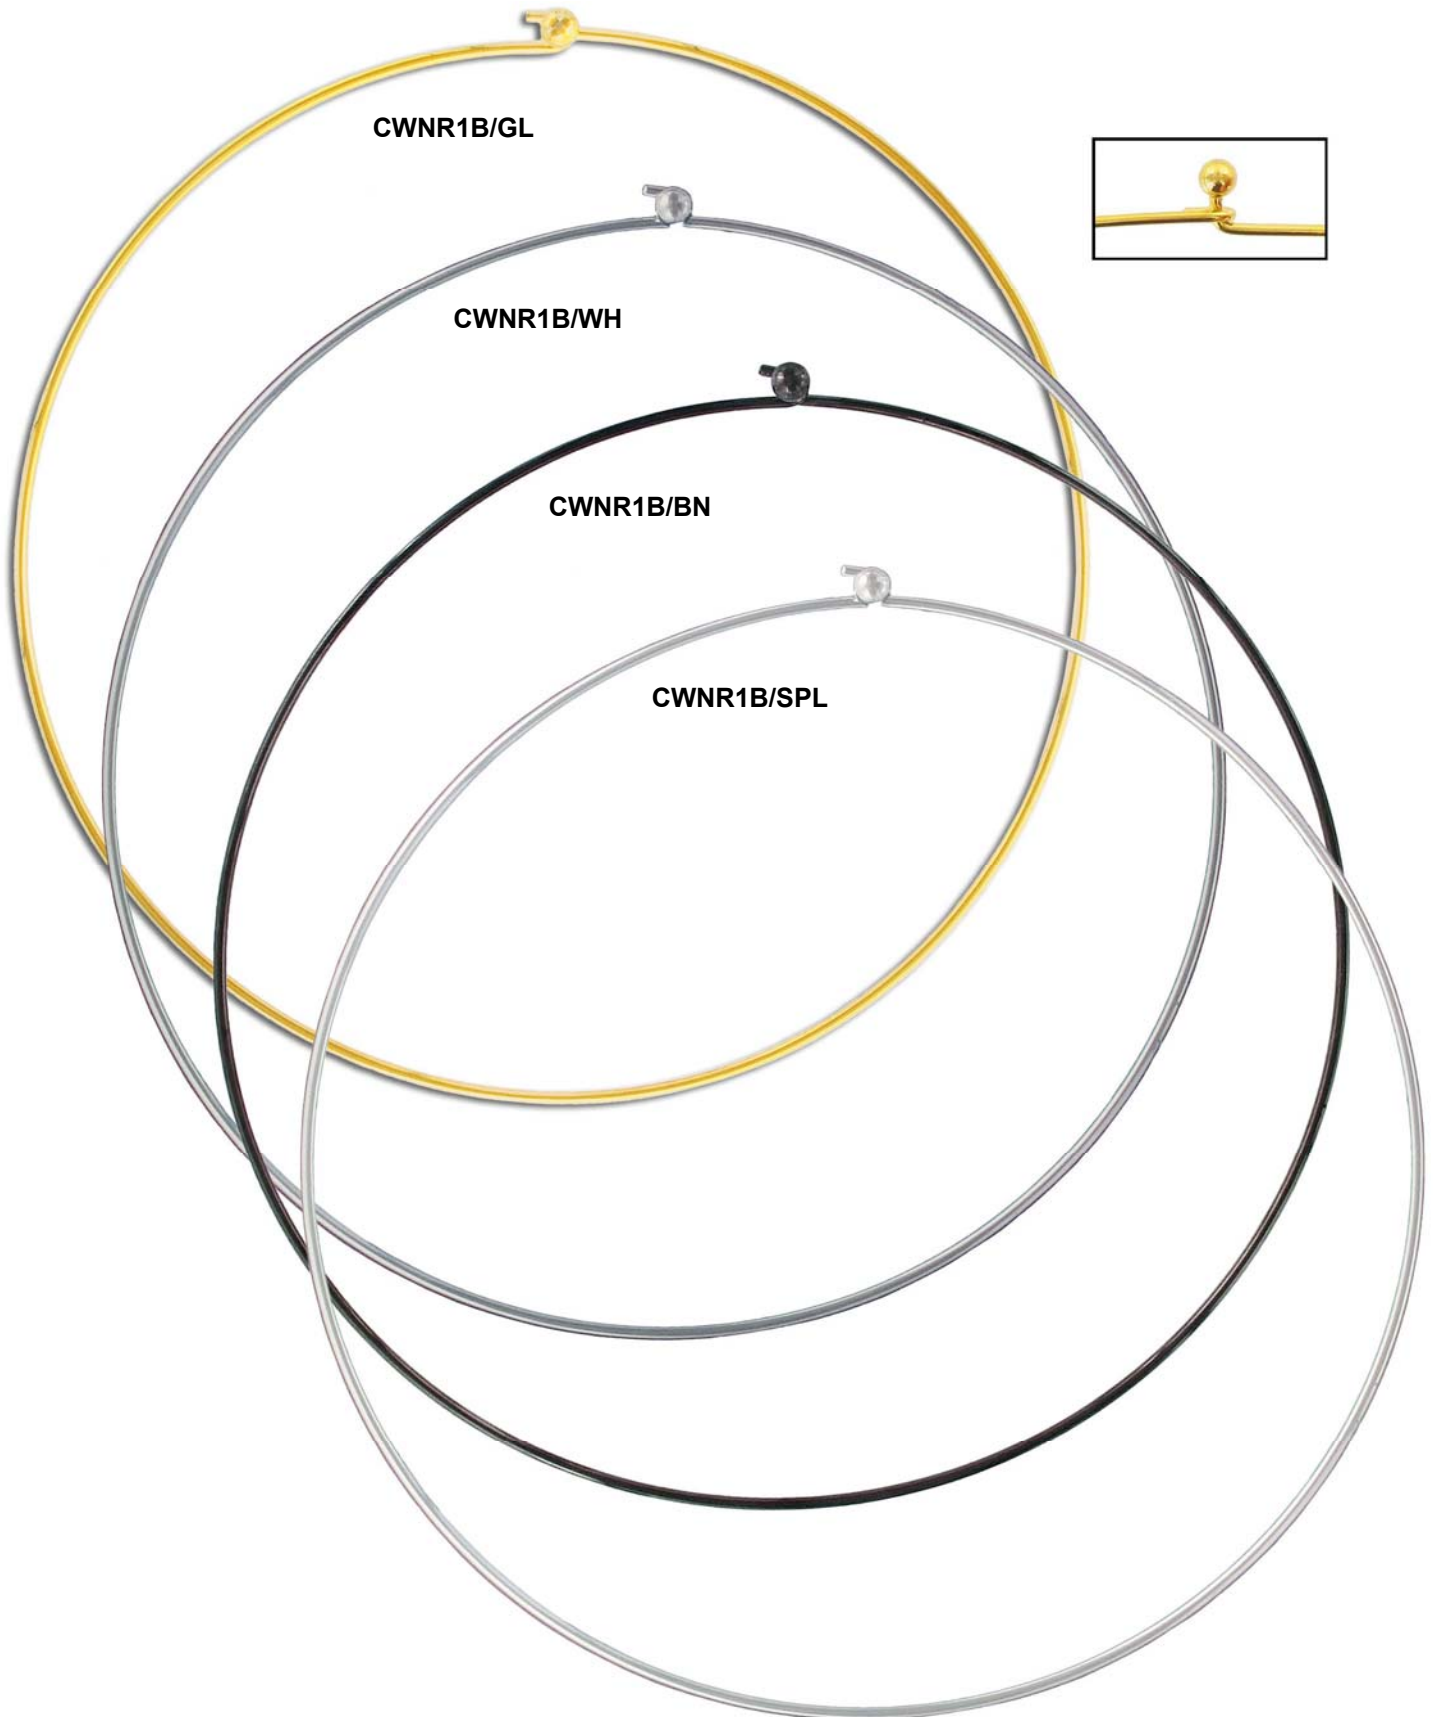

Colliers tour de cou en fil de métal Choker Wire

CW060V/GL

CW060V/WH

Colliers tour de cou en fil de métal **Choker Wire**

CWNR1/GL

CWNR1/WH

CWNR1/SPL

Colliers tour de cou en fil de métal *Choker Wire*

Colliers tour de cou en fil de métal Choker Wire

Colliers tour de cou en fil de métal **Choker Wire**

CW2003/WH

CW2003/SPL

Colliers tour de cou en fil de métal Choker Wire

CW040/GL

CW040/WH

Colliers tour de cou en fil de métal **Choker Wire**

CW252E7/GL

CW252E7/SPL

Colliers tour de cou en fil de métal *Choker Wire*

CW252E4/WH