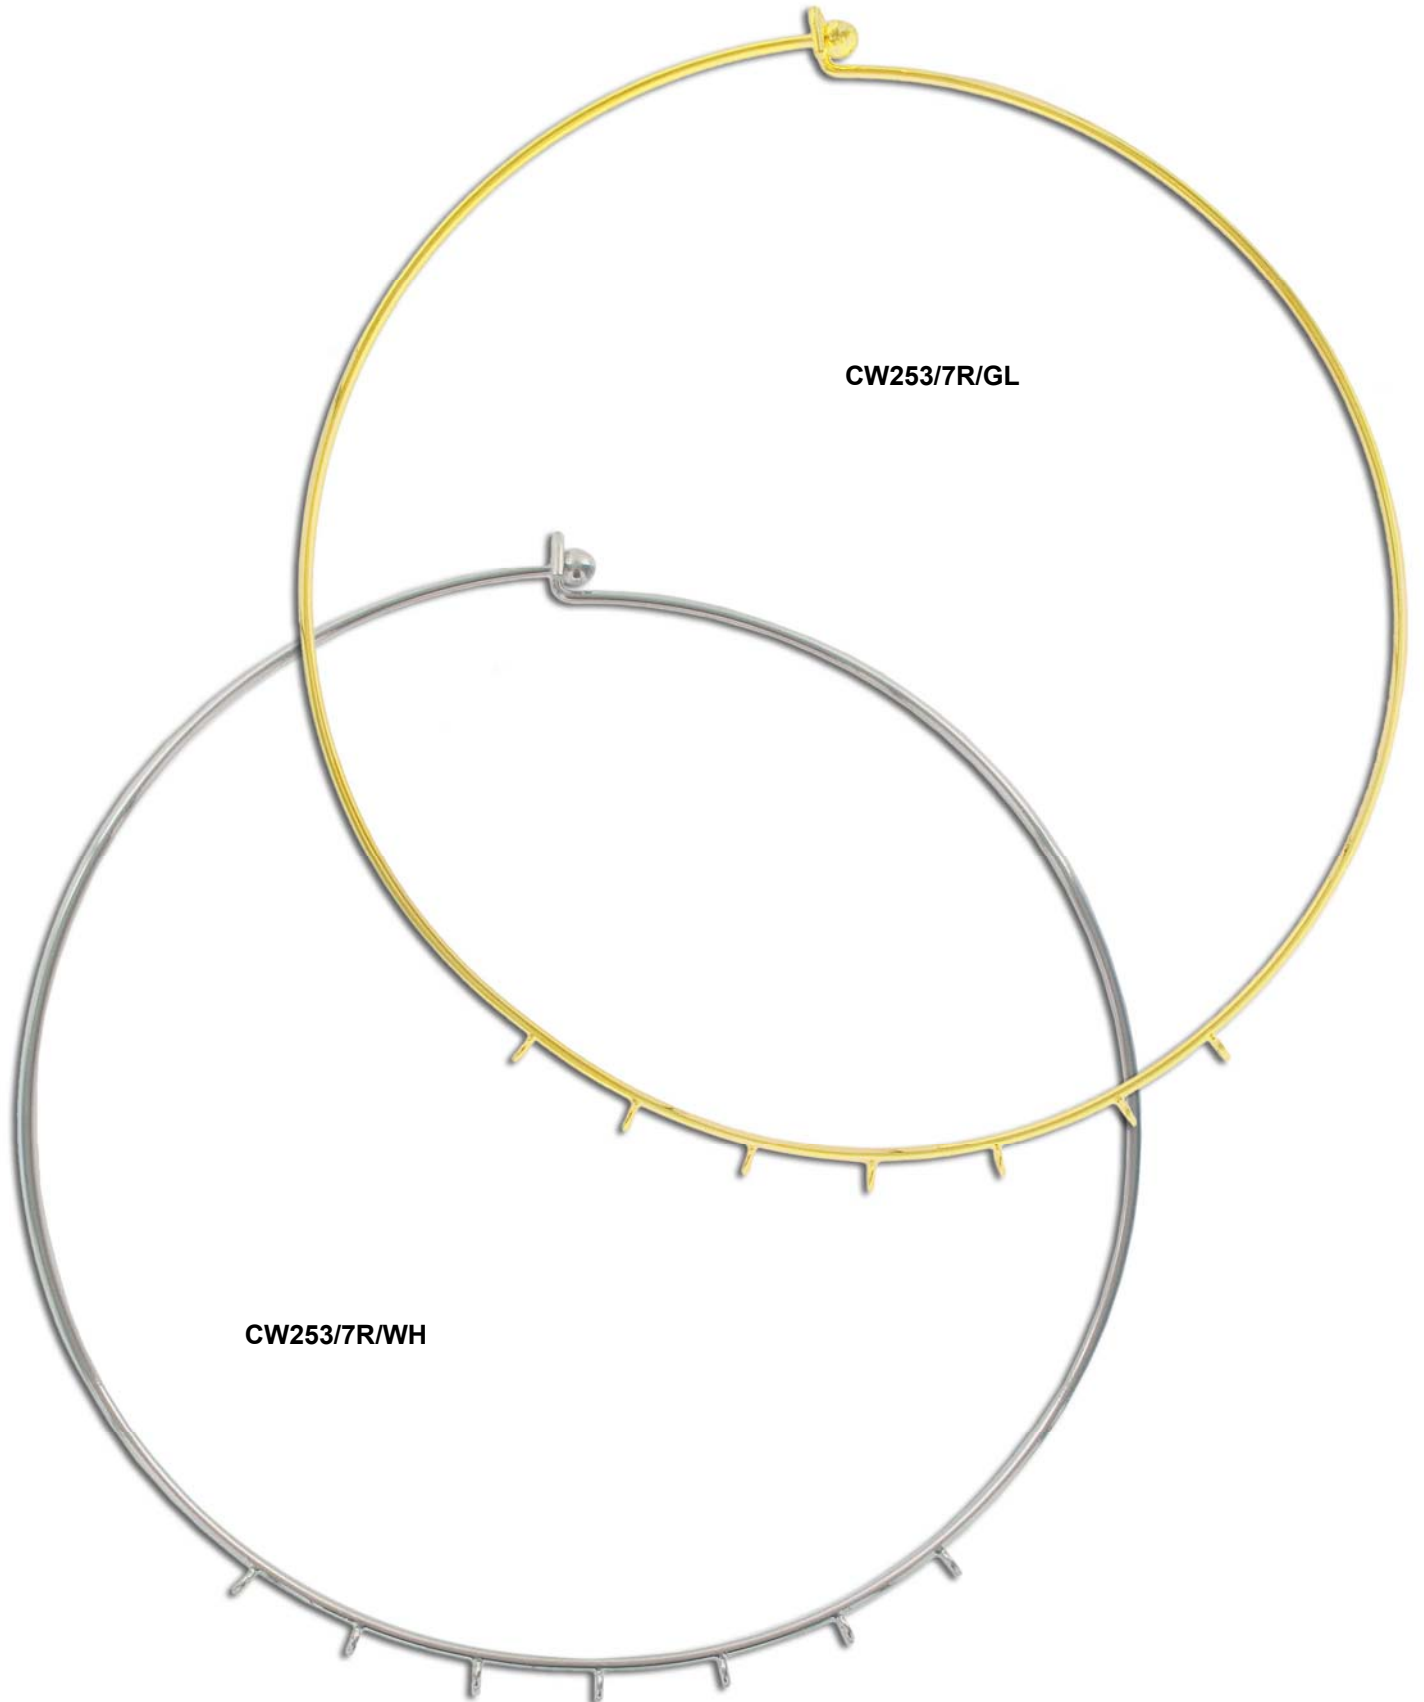

Colliers tour de cou en fil de métal Choker Wire

CW060V/GL

CW060V/WH

Colliers tour de cou en fil de métal **Choker Wire**

CWNR1/GL

CWNR1/WH

CWNR1/SPL

Colliers tour de cou en fil de métal *Choker Wire*

Colliers tour de cou en fil de métal Choker Wire

Colliers tour de cou en fil de métal **Choker Wire**

CW2003/WH

CW2003/SPL

Colliers tour de cou en fil de métal Choker Wire

CW040/GL

CW040/WH

Colliers tour de cou en fil de métal **Choker Wire**

CW252E7/GL

CW252E7/SPL

Colliers tour de cou en fil de métal *Choker Wire*

CW252E4/WH