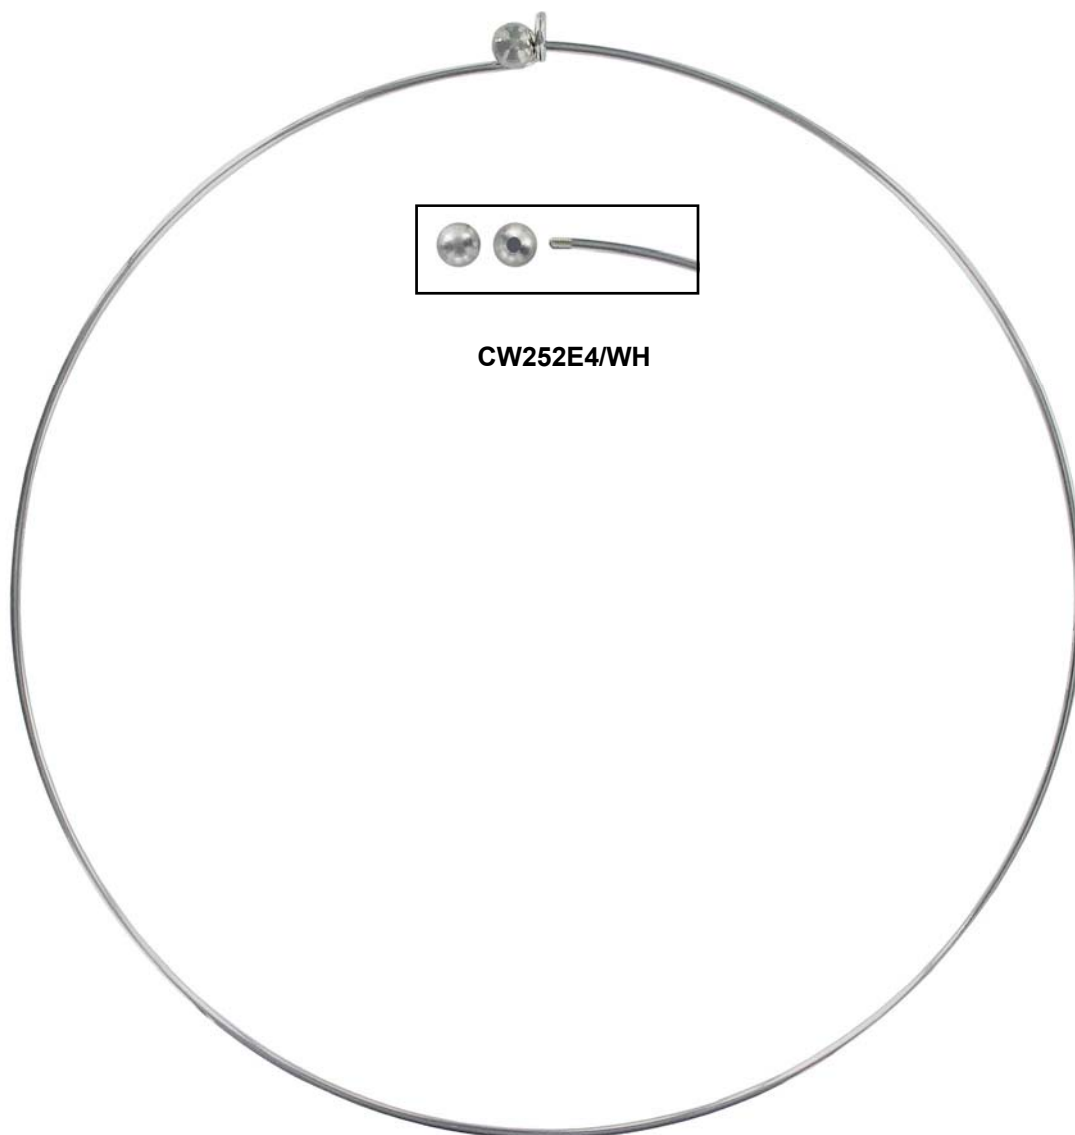

Colliers tour de cou en fil de métal Choker Wire

CW060V/GL

CW060V/WH

Colliers tour de cou en fil de métal **Choker Wire**

CWNR1/GL

CWNR1/WH

CWNR1/SPL

Colliers tour de cou en fil de métal *Choker Wire*

Colliers tour de cou en fil de métal Choker Wire

Colliers tour de cou en fil de métal **Choker Wire**

CW2003/WH

CW2003/SPL

Colliers tour de cou en fil de métal Choker Wire

CW040/GL

CW040/WH

Colliers tour de cou en fil de métal **Choker Wire**

CW252E7/GL

CW252E7/SPL

Colliers tour de cou en fil de métal *Choker Wire*

CW252E4/WH