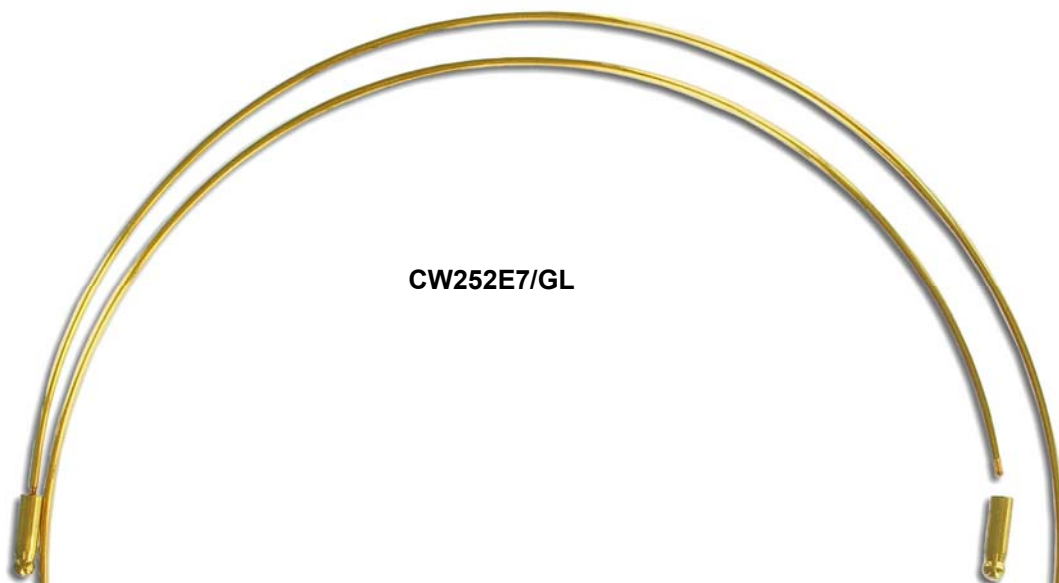

Colliers tour de cou en fil de métal Choker Wire

CW060V/GL

CW060V/WH

Colliers tour de cou en fil de métal **Choker Wire**

CWNR1/GL

CWNR1/WH

CWNR1/SPL

Colliers tour de cou en fil de métal *Choker Wire*

Colliers tour de cou en fil de métal Choker Wire

Colliers tour de cou en fil de métal **Choker Wire**

CW2003/WH

CW2003/SPL

Colliers tour de cou en fil de métal Choker Wire

CW040/GL

CW040/WH

Colliers tour de cou en fil de métal **Choker Wire**

CW252E7/GL

CW252E7/SPL

Colliers tour de cou en fil de métal *Choker Wire*

CW252E4/WH