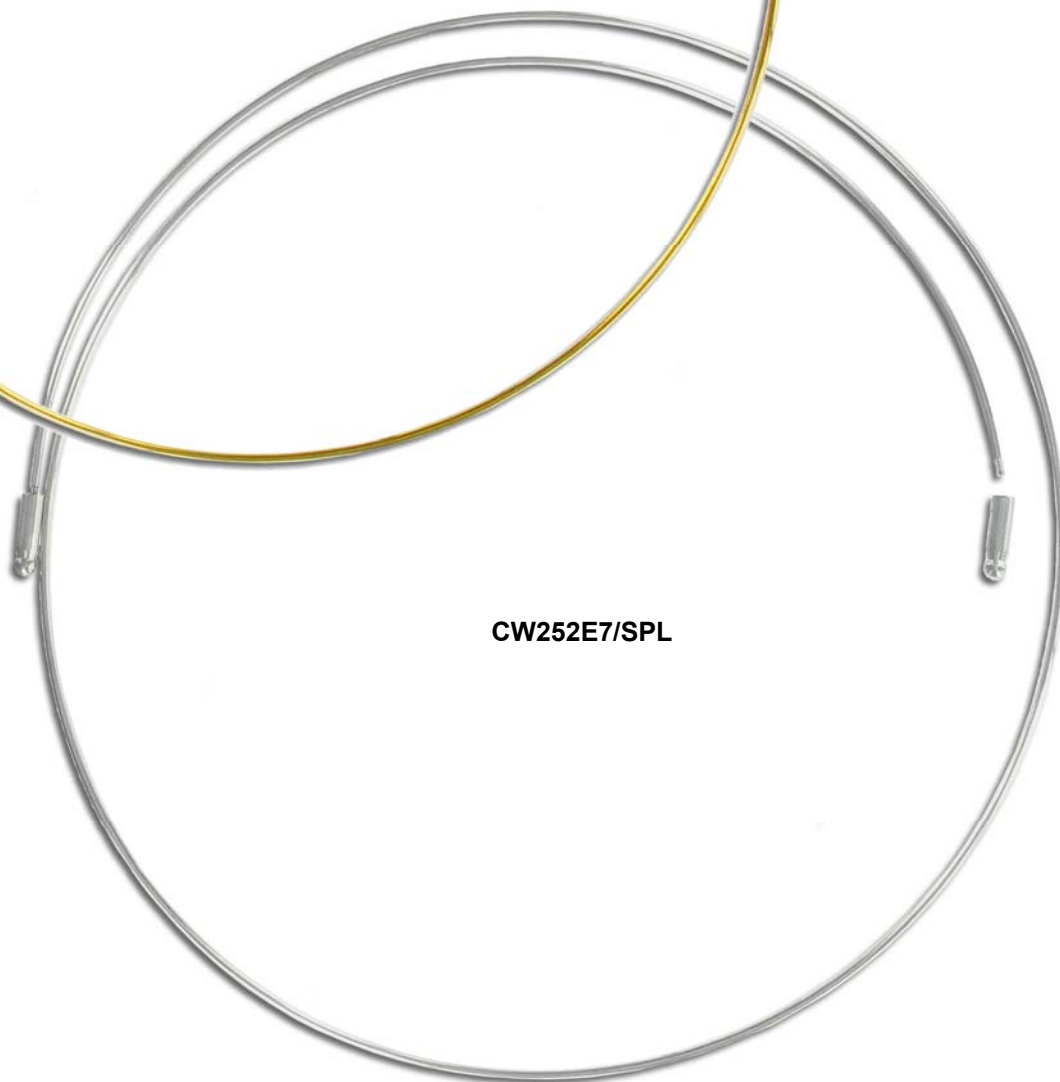

Colliers tour de cou en fil de métal Choker Wire

CW060V/GL

CW060V/WH

Colliers tour de cou en fil de métal **Choker Wire**

CWNR1/GL

CWNR1/WH

CWNR1/SPL

Colliers tour de cou en fil de métal *Choker Wire*

Colliers tour de cou en fil de métal Choker Wire

Colliers tour de cou en fil de métal **Choker Wire**

CW2003/WH

CW2003/SPL

Colliers tour de cou en fil de métal Choker Wire

CW040/GL

CW040/WH

Colliers tour de cou en fil de métal **Choker Wire**

CW252E7/GL

CW252E7/SPL

Colliers tour de cou en fil de métal *Choker Wire*

CW252E4/WH