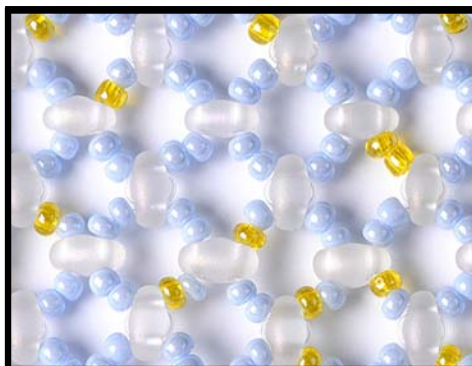

Rocaille à deux trous *Twin Beads (2 hole)*

GBR2H/ + couleur

Traditional Czech Beads

00050
transparente
transparent

58205
cristal iris
crystal iris

M00050
matt transparente
matt transparent

M23980
matt noir
matt black

38628
fuschia bordée
fuschia lined

38636
bleu clair bordée
light blue lined

38638
bleu bordée
blue lined

38649
gris bordée
grey lined

GBR2H/03123
violette /violet

GBR2H/03141
gris/grey

GBR2H/16218
pêche /peach

GBR2H/16286
jaune pâle/light yellow

GBR2H/16958
vert/green

GBR2H/16986
jaune/yellow

GBR2H/26630
bleu/blue

Les couleurs et tailles de perles peuvent varier légèrement. *All beads subject to slight variation in size and colour.*
Tous les articles sont de grandeur réelle sauf si indiqué autrement. *All items in this flyer are actual size unless indicated otherwise.*