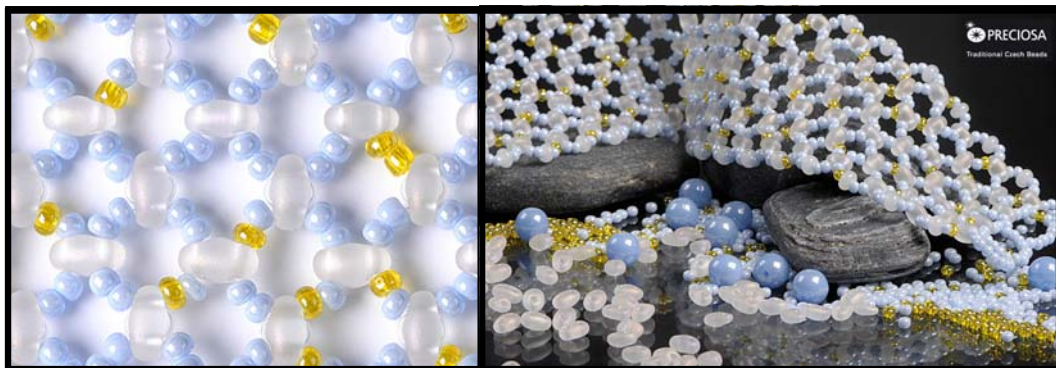

59115
brun iris
brown iris

68105
bordée cuivre
copper lined

38628
fuschia bordée
fuschia lined

38638
bleu bordée
blue lined

GBR2H/03123
violette /violet

GBR2H/03141
gris/grey

GBR2H/16218
pêche /peach

GBR2H/16286
jaune pâle/light yellow

GBR2H/16958
vert/green

GBR2H/16986
jaune/yellow

GBR2H/26630
bleu/blue

Les couleurs et tailles de perles peuvent varier légèrement. *All beads subject to slight variation in size and colour.*
Tous les articles sont de grandeur réelle sauf si indiqué autrement. *All items in this flyer are actual size unless indicated otherwise.*