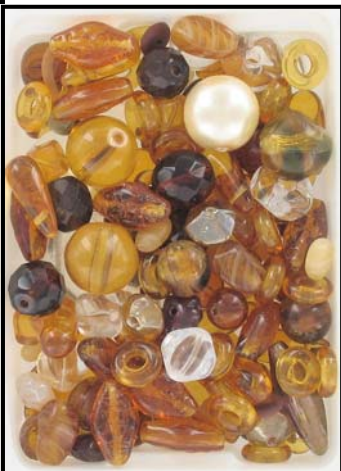

155

141

146

151

PERLES EN VERRE GBJLF GLASS BEADS

La couleur des perles peut varier; les perles GBJLF sont vendues au quart de kilo.

Pour commander: **GBJLF + code de couleur**

Ensuite, téléphoner, télécopier ou via courriel.

La couleur des perles peut varier; les perles GBJLF sont vendues au quart de kilo.

Pour commander: **GBJLF + couleur**

Ensuite, téléphoner, télécopier ou via courriel.

Veuillez noter qu'elles ne sont pas inscrites individuellement sur le site web.
(Ce sont des perles de fins de séries, une fois épuisées elles ne peuvent être remplacées.)

amber mixture

red mixture

green mixture

blue mixture

black and white mixture

orange and white mixture

purple mixture

Toutes les perles peuvent varier légèrement en taille et en couleur. / *All beads subject to slight variation in size and colour.*